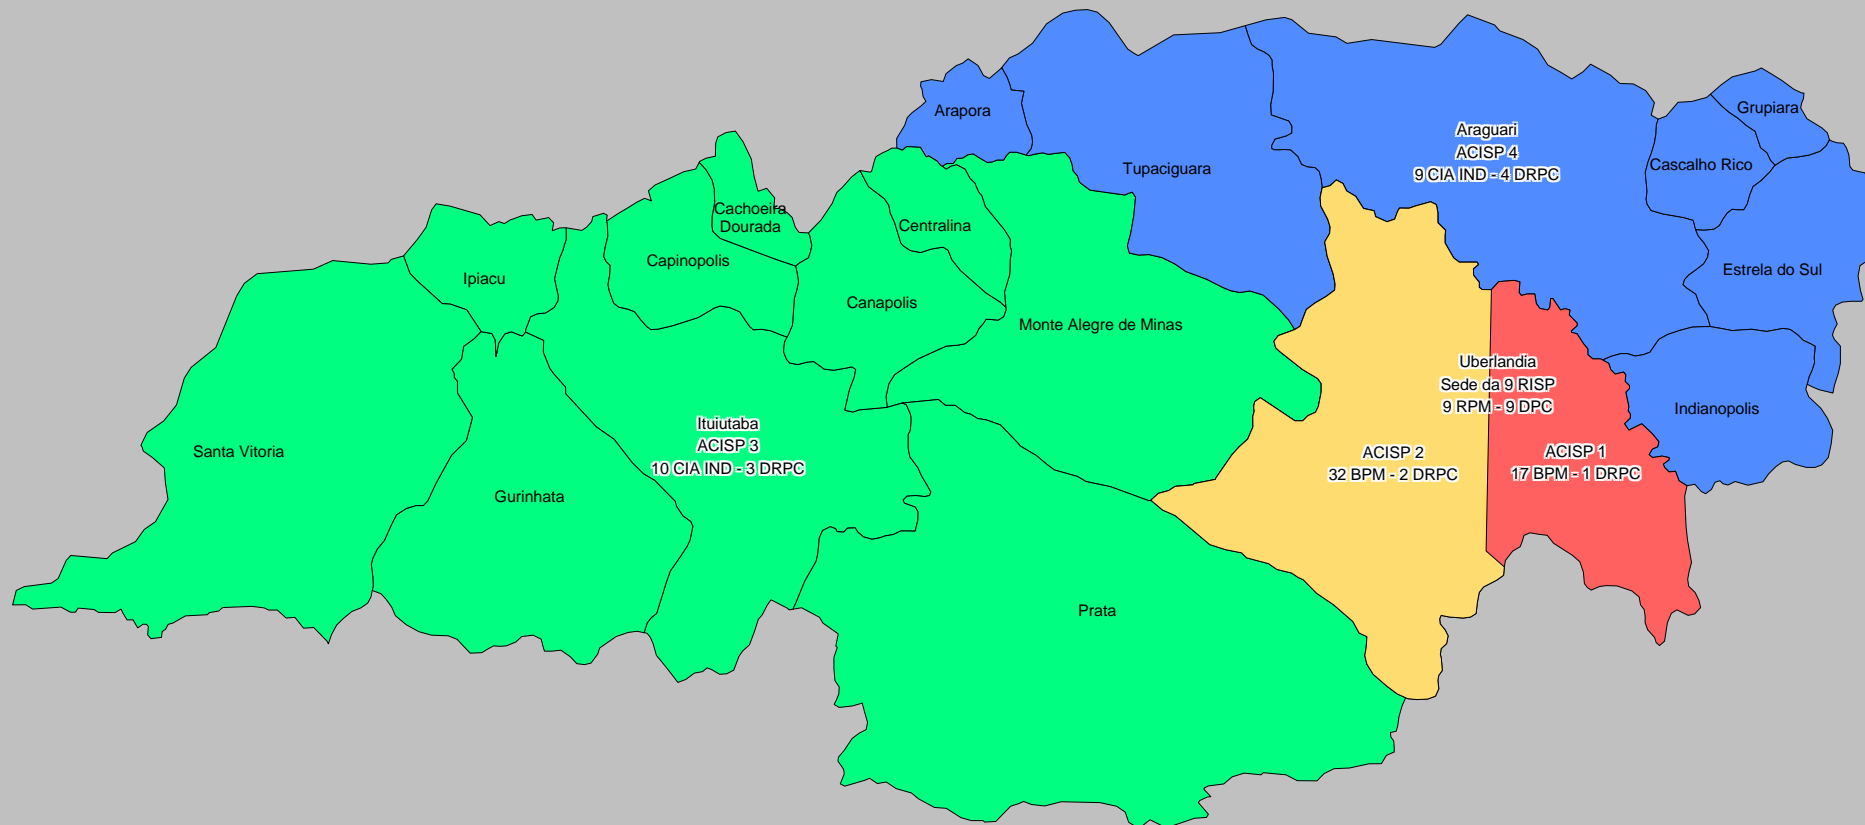

REGIÕES INTEGRADAS DE SEGURANÇA PÚBLICA DO ESTADO DE MINAS GERAIS – ÁREAS DE FRONTEIRAS

**REGIÕES INTEGRADAS DE SEGURANÇA PÚBLICA - DIVISÕES DE RISP**

RISP 1 - ACISP - BELO HORIZONTE

**RISP 3 - ACISP – VESPASIANO**

RISP 4 - ACISP - JUIZ DE FORA

RISP 4 - AISP

RISP 5 - ACISP – UBERABA

RISP 5 - AISP – UBERABA

RISP 6 - ACISP - LAVRAS

RISP 7 - ACISP – DIVINÓPOLIS

**RISP 8 - ACISP - GOV. VALADARES**

RISP 8 - AISP - GOV. VALADARES

RISP 9 - ACISP - UBERLÂNDIA

RISP 9 - AISP - UBERLÂNDIA

RISP 10 - ACISP - PATOS DE MINAS

RISP 11 - ACISP - MONTES CLAROS

RISP 11 - AISP - MONTES CLAROS

RISP 12 - ACISP - IPATINGA

RISP 13 - ACISP - BARBACENA

RISP 14 - ACISP - CURVELO