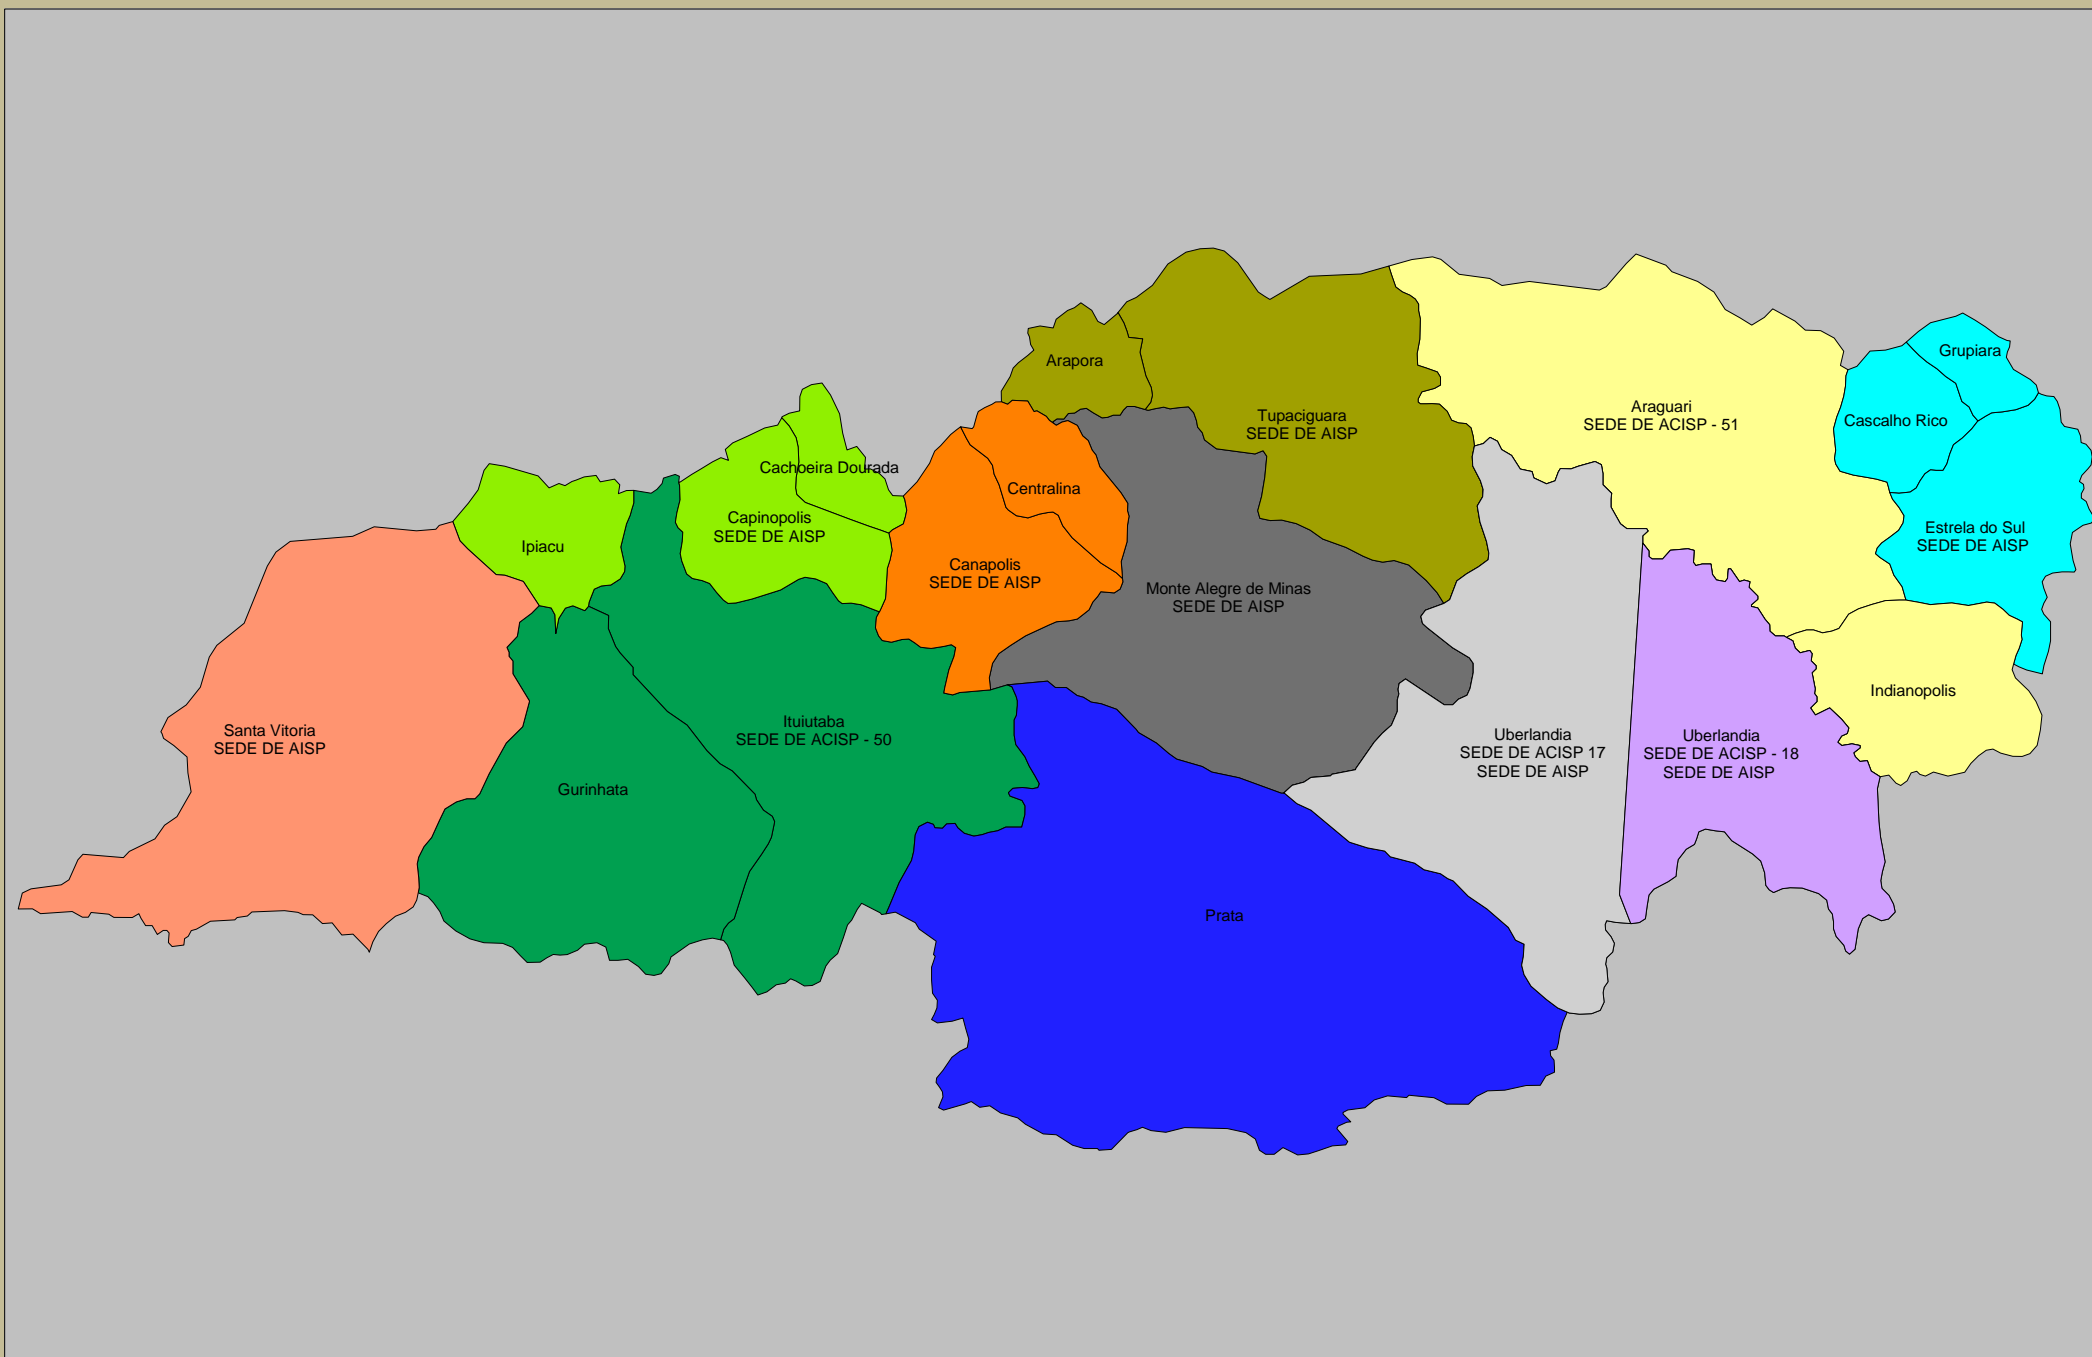

REGIÕES INTEGRADAS DE SEGURANÇA PÚBLICA DO ESTADO DE MINAS GERAIS – ÁREAS DE FRONTEIRAS

**REGIÕES INTEGRADAS DE SEGURANÇA PÚBLICA - DIVISÕES DE RISP**

RISP 1 - ACISP - BELO HORIZONTE

**RISP 3 - ACISP – VESPASIANO**

RISP 4 - ACISP - JUIZ DE FORA

RISP 4 - AISP

RISP 5 - ACISP – UBERABA

RISP 5 - AISP – UBERABA

RISP 6 - ACISP - LAVRAS

RISP 7 - ACISP – DIVINÓPOLIS

**RISP 8 - ACISP - GOV. VALADARES**

RISP 8 - AISP - GOV. VALADARES

RISP 9 - ACISP - UBERLÂNDIA

RISP 9 - AISP - UBERLÂNDIA

RISP 10 - ACISP - PATOS DE MINAS

RISP 11 - ACISP - MONTES CLAROS

RISP 11 - AISP - MONTES CLAROS

RISP 12 - ACISP - IPATINGA

RISP 13 - ACISP - BARBACENA

RISP 14 - ACISP - CURVELO