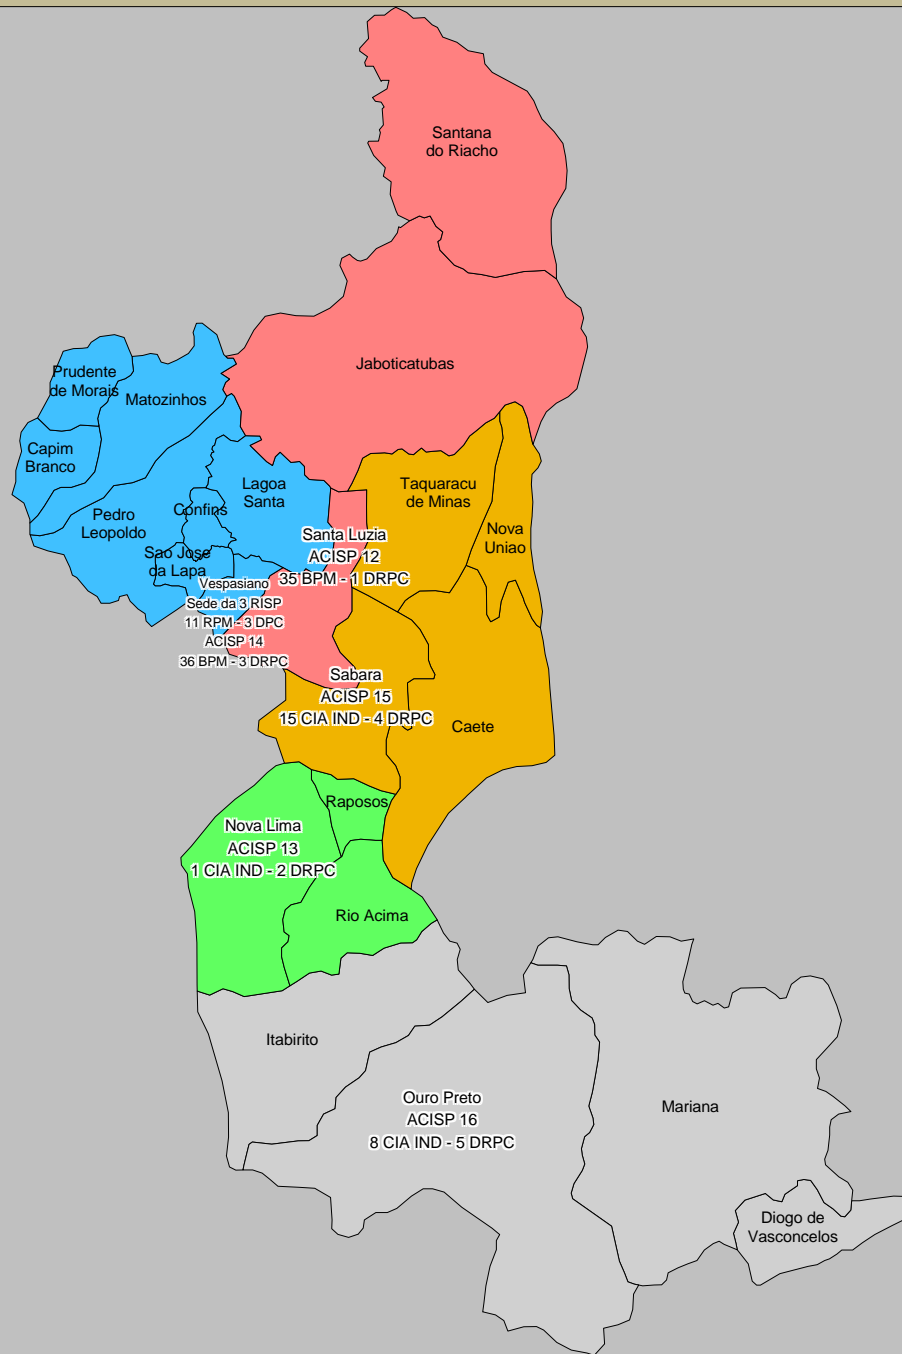

REGIÕES INTEGRADAS DE SEGURANÇA PÚBLICA DO ESTADO DE MINAS GERAIS – ÁREAS DE FRONTEIRAS

**REGIÕES INTEGRADAS DE SEGURANÇA PÚBLICA - DIVISÕES DE RISP**

RISP 1 - ACISP - BELO HORIZONTE

**RISP 3 - ACISP – VESPASIANO**

RISP 4 - ACISP - JUIZ DE FORA

RISP 4 - AISP

RISP 5 - ACISP – UBERABA

RISP 5 - AISP – UBERABA

RISP 6 - ACISP - LAVRAS

RISP 7 - ACISP – DIVINÓPOLIS

**RISP 8 - ACISP - GOV. VALADARES**

RISP 8 - AISP - GOV. VALADARES

RISP 9 - ACISP - UBERLÂNDIA

RISP 9 - AISP - UBERLÂNDIA

RISP 10 - ACISP - PATOS DE MINAS

RISP 11 - ACISP - MONTES CLAROS

RISP 11 - AISP - MONTES CLAROS

RISP 12 - ACISP - IPATINGA

RISP 13 - ACISP - BARBACENA

RISP 14 - ACISP - CURVELO