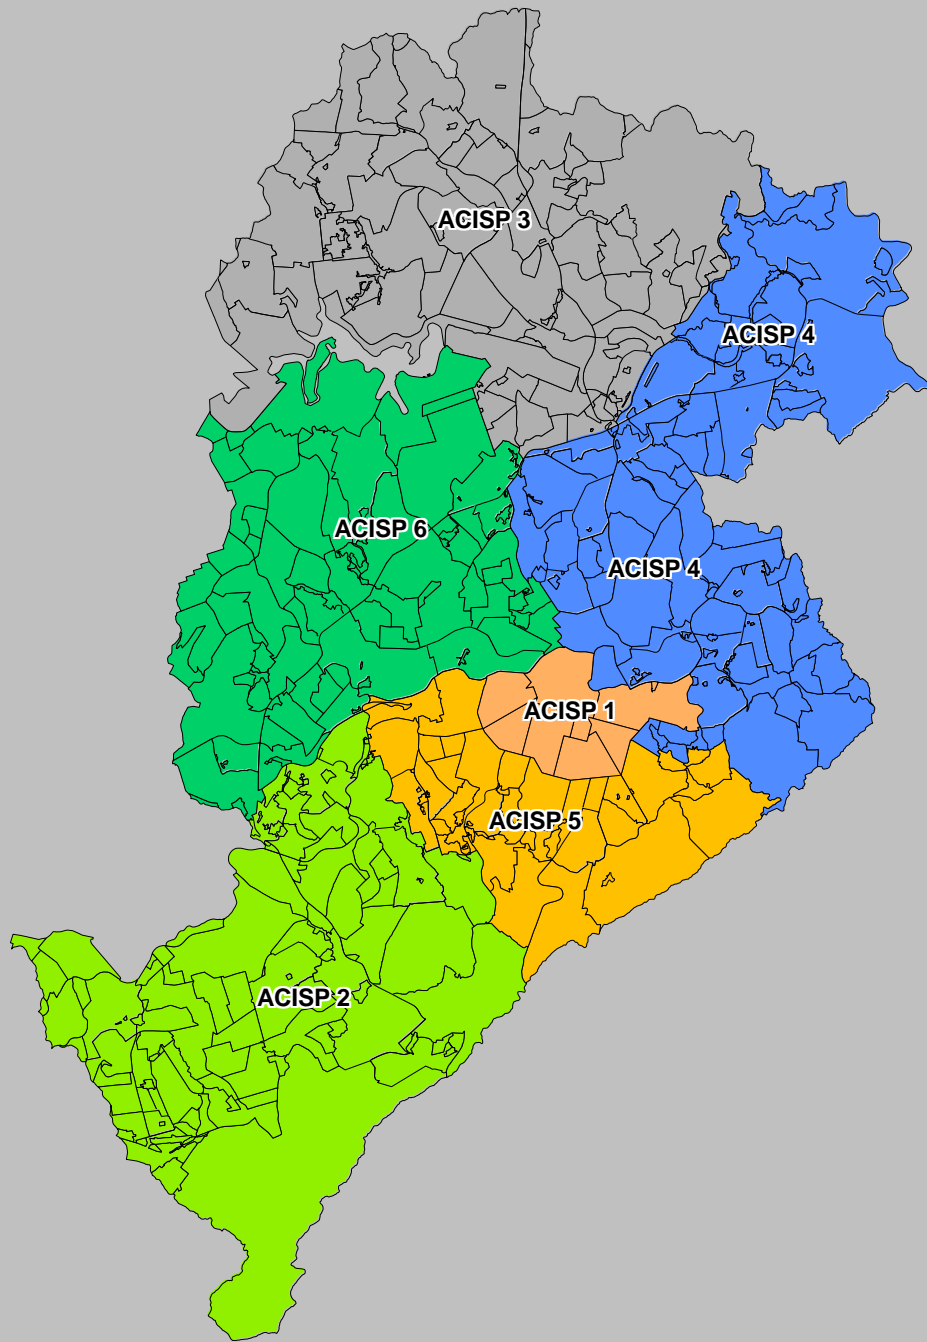

REGIÕES INTEGRADAS DE SEGURANÇA PÚBLICA DO ESTADO DE MINAS GERAIS – ÁREAS DE FRONTEIRAS

**REGIÕES INTEGRADAS DE SEGURANÇA PÚBLICA - DIVISÕES DE RISP**

RISP 1 - ACISP - BELO HORIZONTE

**RISP 3 - ACISP – VESPASIANO**

RISP 4 - ACISP - JUIZ DE FORA

RISP 4 - AISP

RISP 5 - ACISP – UBERABA

RISP 5 - AISP – UBERABA

RISP 6 - ACISP - LAVRAS

RISP 7 - ACISP – DIVINÓPOLIS

**RISP 8 - ACISP - GOV. VALADARES**

RISP 8 - AISP - GOV. VALADARES

RISP 9 - ACISP - UBERLÂNDIA

RISP 9 - AISP - UBERLÂNDIA

RISP 10 - ACISP - PATOS DE MINAS

RISP 11 - ACISP - MONTES CLAROS

RISP 11 - AISP - MONTES CLAROS

RISP 12 - ACISP - IPATINGA

RISP 13 - ACISP - BARBACENA

RISP 14 - ACISP - CURVELO