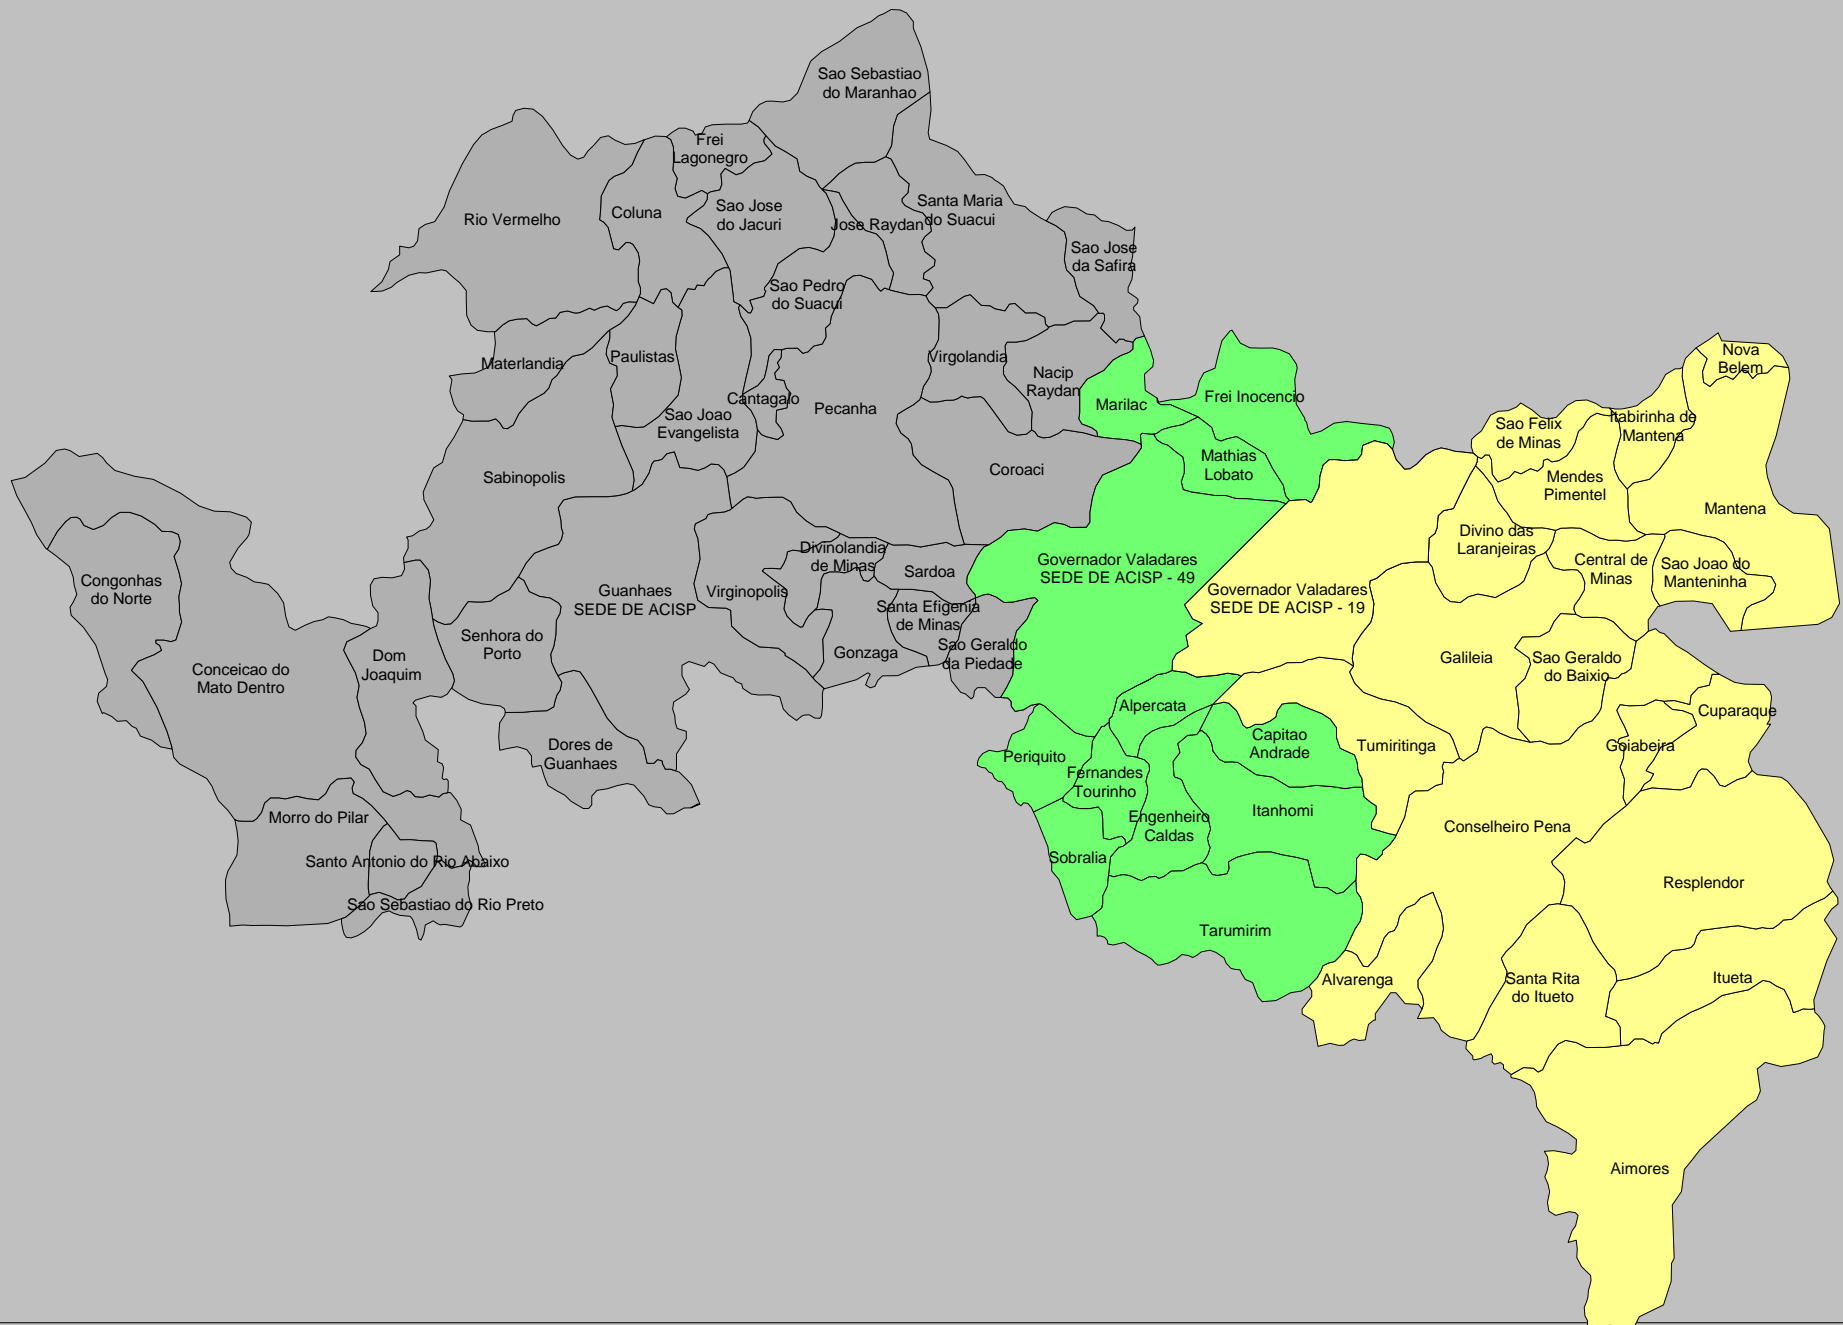

REGIÕES INTEGRADAS DE SEGURANÇA PÚBLICA DO ESTADO DE MINAS GERAIS – ÁREAS DE FRONTEIRAS

**REGIÕES INTEGRADAS DE SEGURANÇA PÚBLICA - DIVISÕES DE RISP**

RISP 1 - ACISP - BELO HORIZONTE

**RISP 3 - ACISP – VESPASIANO**

RISP 4 - ACISP - JUIZ DE FORA

RISP 4 - AISP

RISP 5 - ACISP – UBERABA

RISP 5 - AISP – UBERABA

RISP 6 - ACISP - LAVRAS

RISP 7 - ACISP – DIVINÓPOLIS

**RISP 8 - ACISP - GOV. VALADARES**

RISP 8 - AISP - GOV. VALADARES

RISP 9 - ACISP - UBERLÂNDIA

RISP 9 - AISP - UBERLÂNDIA

RISP 10 - ACISP - PATOS DE MINAS

RISP 11 - ACISP - MONTES CLAROS

RISP 11 - AISP - MONTES CLAROS

RISP 12 - ACISP - IPATINGA

RISP 13 - ACISP - BARBACENA

RISP 14 - ACISP - CURVELO