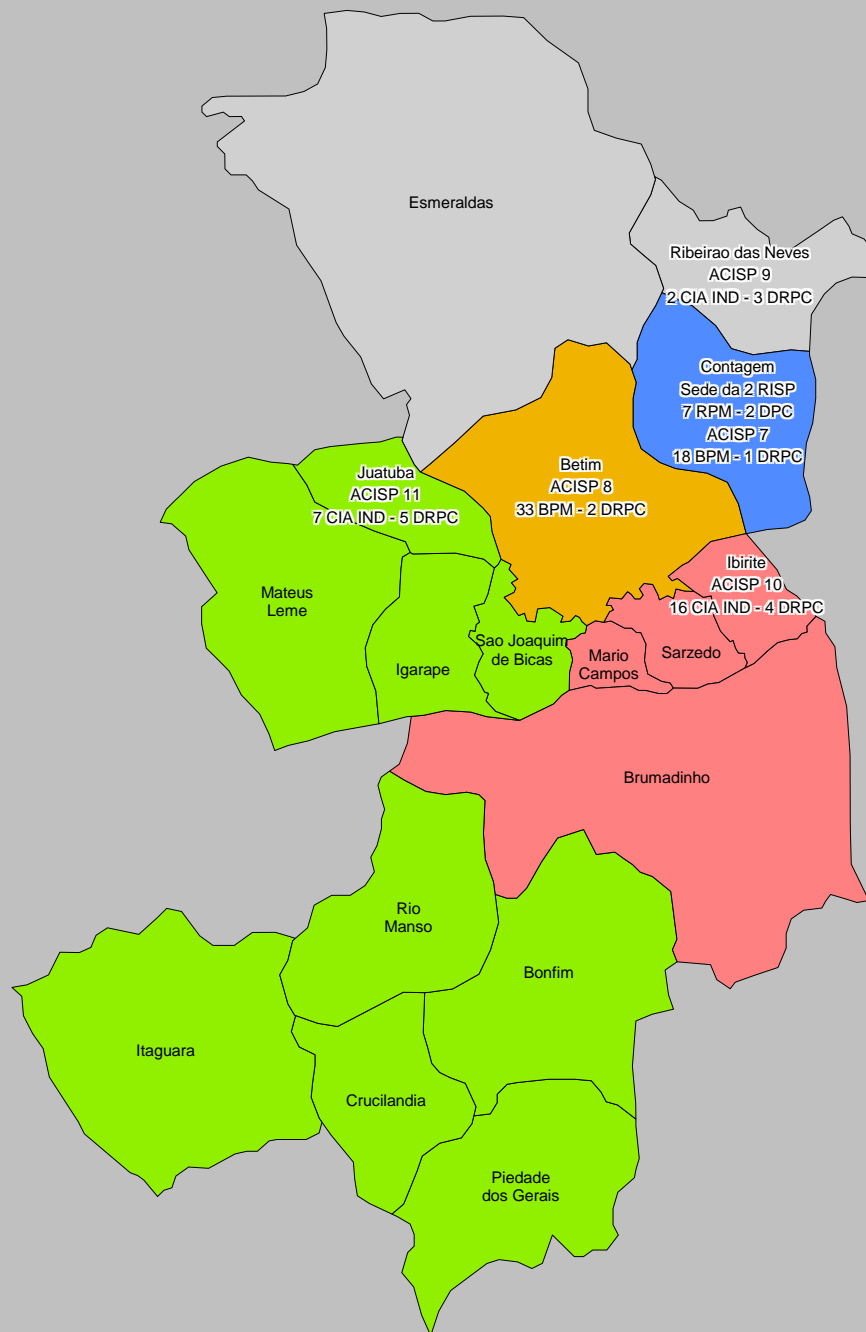

REGIÕES INTEGRADAS DE SEGURANÇA PÚBLICA DO ESTADO DE MINAS GERAIS – ÁREAS DE FRONTEIRAS

**REGIÕES INTEGRADAS DE SEGURANÇA PÚBLICA - DIVISÕES DE RISP**

RISP 1 - ACISP - BELO HORIZONTE

**RISP 3 - ACISP – VESPASIANO**

RISP 4 - ACISP - JUIZ DE FORA

RISP 4 - AISP

RISP 5 - ACISP – UBERABA

RISP 5 - AISP – UBERABA

RISP 6 - ACISP - LAVRAS

RISP 7 - ACISP – DIVINÓPOLIS

**RISP 8 - ACISP - GOV. VALADARES**

RISP 8 - AISP - GOV. VALADARES

RISP 9 - ACISP - UBERLÂNDIA

RISP 9 - AISP - UBERLÂNDIA

RISP 10 - ACISP - PATOS DE MINAS

RISP 11 - ACISP - MONTES CLAROS

RISP 11 - AISP - MONTES CLAROS

RISP 12 - ACISP - IPATINGA

RISP 13 - ACISP - BARBACENA

RISP 14 - ACISP - CURVELO