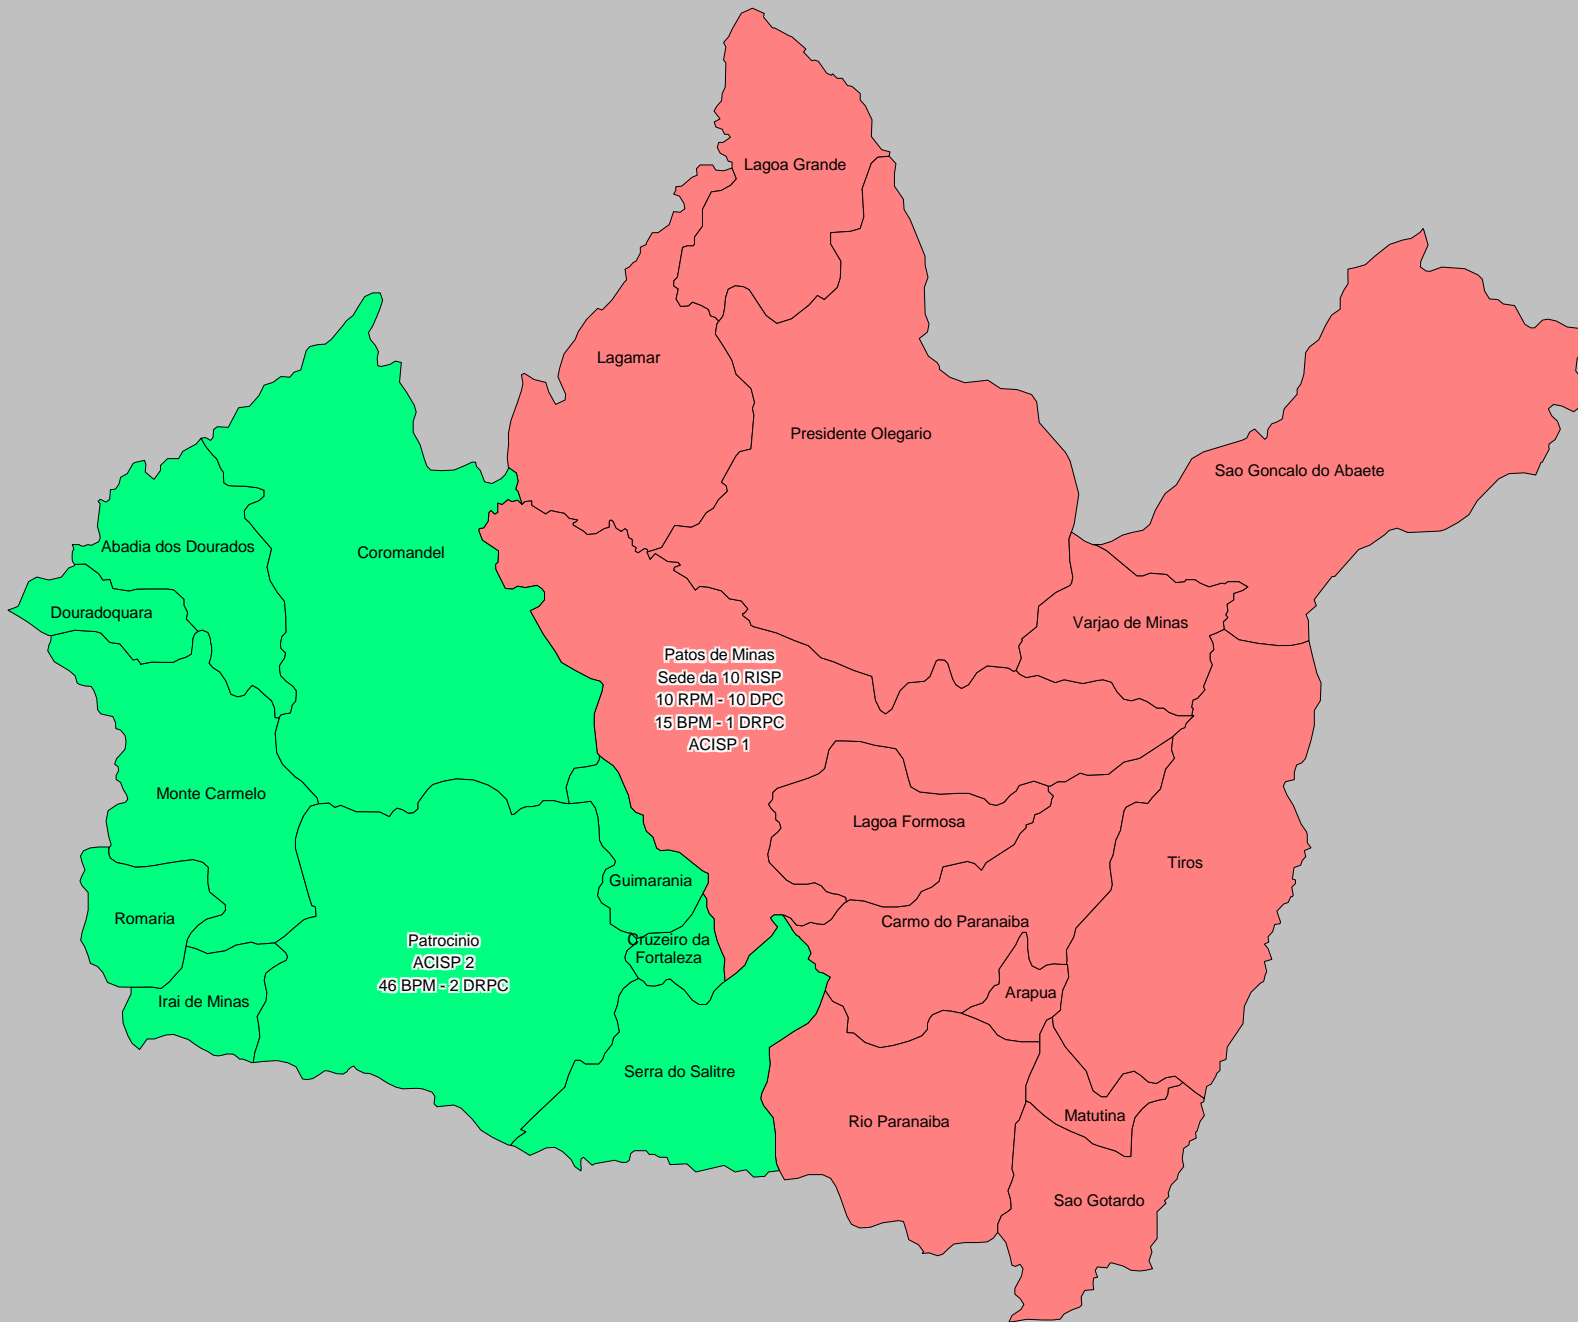

REGIÕES INTEGRADAS DE SEGURANÇA PÚBLICA DO ESTADO DE MINAS GERAIS – ÁREAS DE FRONTEIRAS

**REGIÕES INTEGRADAS DE SEGURANÇA PÚBLICA - DIVISÕES DE RISP**

RISP 1 - ACISP - BELO HORIZONTE

**RISP 3 - ACISP – VESPASIANO**

RISP 4 - ACISP - JUIZ DE FORA

RISP 4 - AISP

RISP 5 - ACISP – UBERABA

RISP 5 - AISP – UBERABA

RISP 6 - ACISP - LAVRAS

RISP 7 - ACISP – DIVINÓPOLIS

**RISP 8 - ACISP - GOV. VALADARES**

RISP 8 - AISP - GOV. VALADARES

RISP 9 - ACISP - UBERLÂNDIA

RISP 9 - AISP - UBERLÂNDIA

RISP 10 - ACISP - PATOS DE MINAS

RISP 11 - ACISP - MONTES CLAROS

RISP 11 - AISP - MONTES CLAROS

RISP 12 - ACISP - IPATINGA

RISP 13 - ACISP - BARBACENA

RISP 14 - ACISP - CURVELO