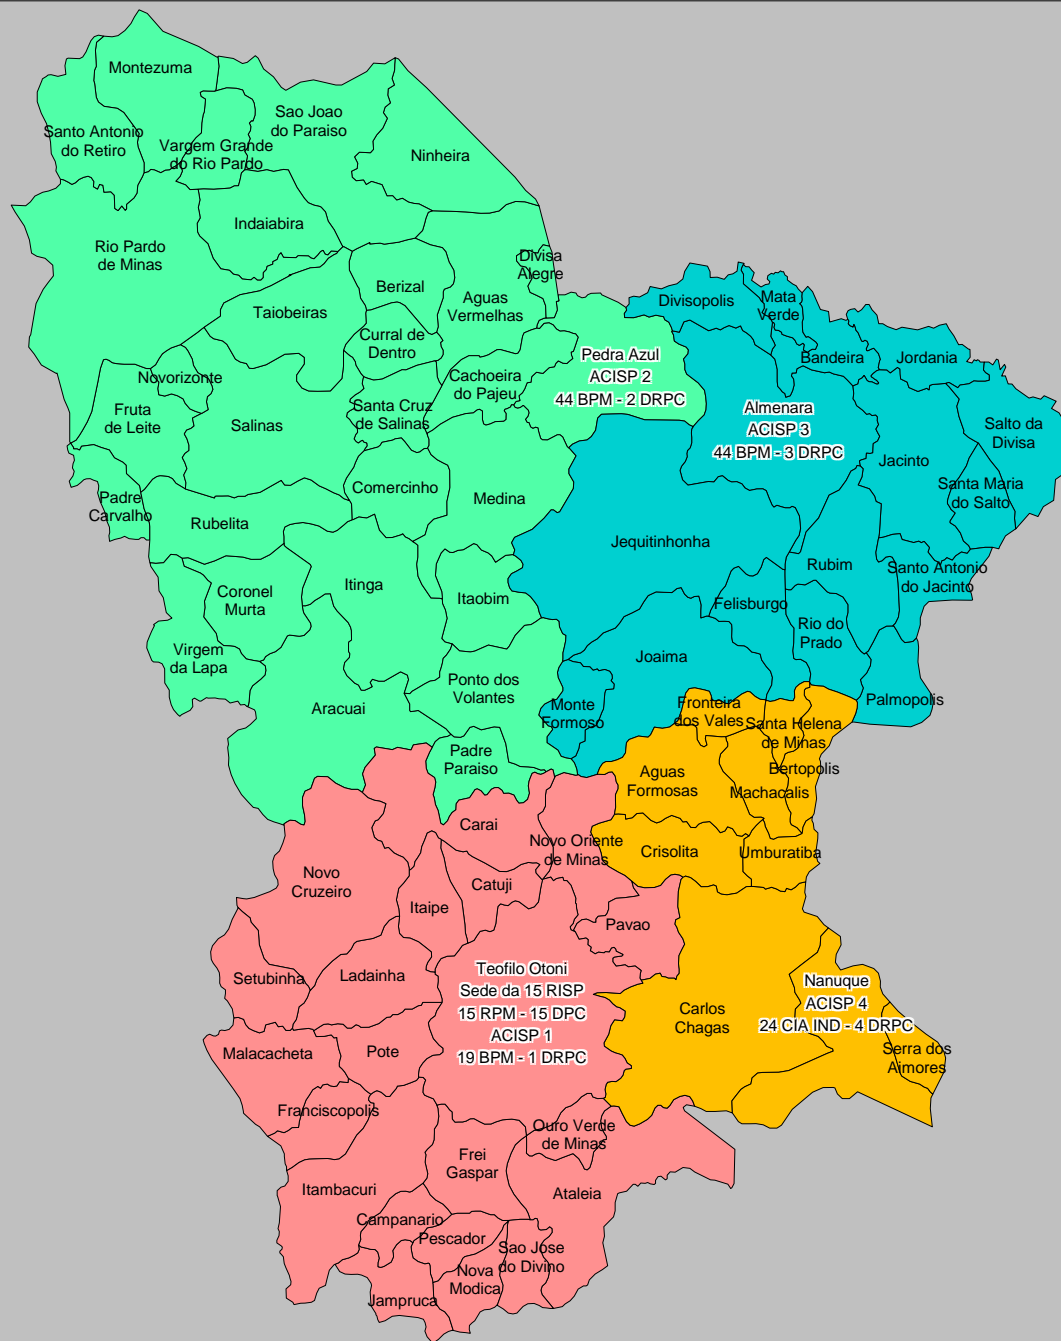

REGIÕES INTEGRADAS DE SEGURANÇA PÚBLICA DO ESTADO DE MINAS GERAIS – ÁREAS DE FRONTEIRAS

**REGIÕES INTEGRADAS DE SEGURANÇA PÚBLICA - DIVISÕES DE RISP**

RISP 1 - ACISP - BELO HORIZONTE

**RISP 3 - ACISP – VESPASIANO**

RISP 4 - ACISP - JUIZ DE FORA

RISP 4 - AISP

RISP 5 - ACISP – UBERABA

RISP 5 - AISP – UBERABA

RISP 6 - ACISP - LAVRAS

RISP 7 - ACISP – DIVINÓPOLIS

**RISP 8 - ACISP - GOV. VALADARES**

RISP 8 - AISP - GOV. VALADARES

RISP 9 - ACISP - UBERLÂNDIA

RISP 9 - AISP - UBERLÂNDIA

RISP 10 - ACISP - PATOS DE MINAS

RISP 11 - ACISP - MONTES CLAROS

RISP 11 - AISP - MONTES CLAROS

RISP 12 - ACISP - IPATINGA

RISP 13 - ACISP - BARBACENA

RISP 14 - ACISP - CURVELO