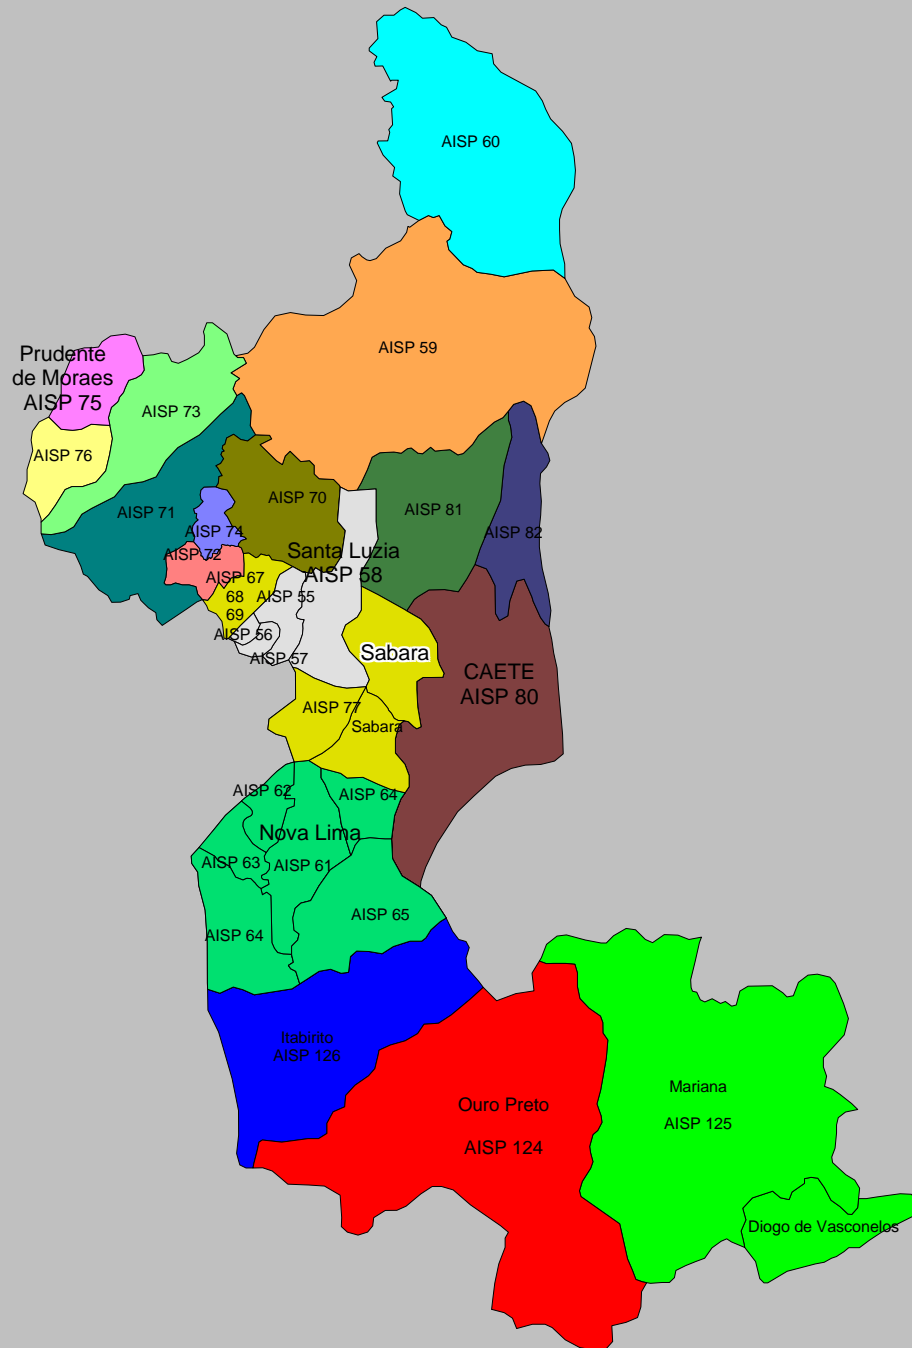

REGIÕES INTEGRADAS DE SEGURANÇA PÚBLICA DO ESTADO DE MINAS GERAIS – ÁREAS DE FRONTEIRAS

**REGIÕES INTEGRADAS DE SEGURANÇA PÚBLICA - DIVISÕES DE RISP**

RISP 1 - ACISP - BELO HORIZONTE

**RISP 3 - ACISP – VESPASIANO**

RISP 4 - ACISP - JUIZ DE FORA

RISP 4 - AISP

RISP 5 - ACISP – UBERABA

RISP 5 - AISP – UBERABA

RISP 6 - ACISP - LAVRAS

RISP 7 - ACISP – DIVINÓPOLIS

**RISP 8 - ACISP - GOV. VALADARES**

RISP 8 - AISP - GOV. VALADARES

RISP 9 - ACISP - UBERLÂNDIA

RISP 9 - AISP - UBERLÂNDIA

RISP 10 - ACISP - PATOS DE MINAS

RISP 11 - ACISP - MONTES CLAROS

RISP 11 - AISP - MONTES CLAROS

RISP 12 - ACISP - IPATINGA

RISP 13 - ACISP - BARBACENA

RISP 14 - ACISP - CURVELO