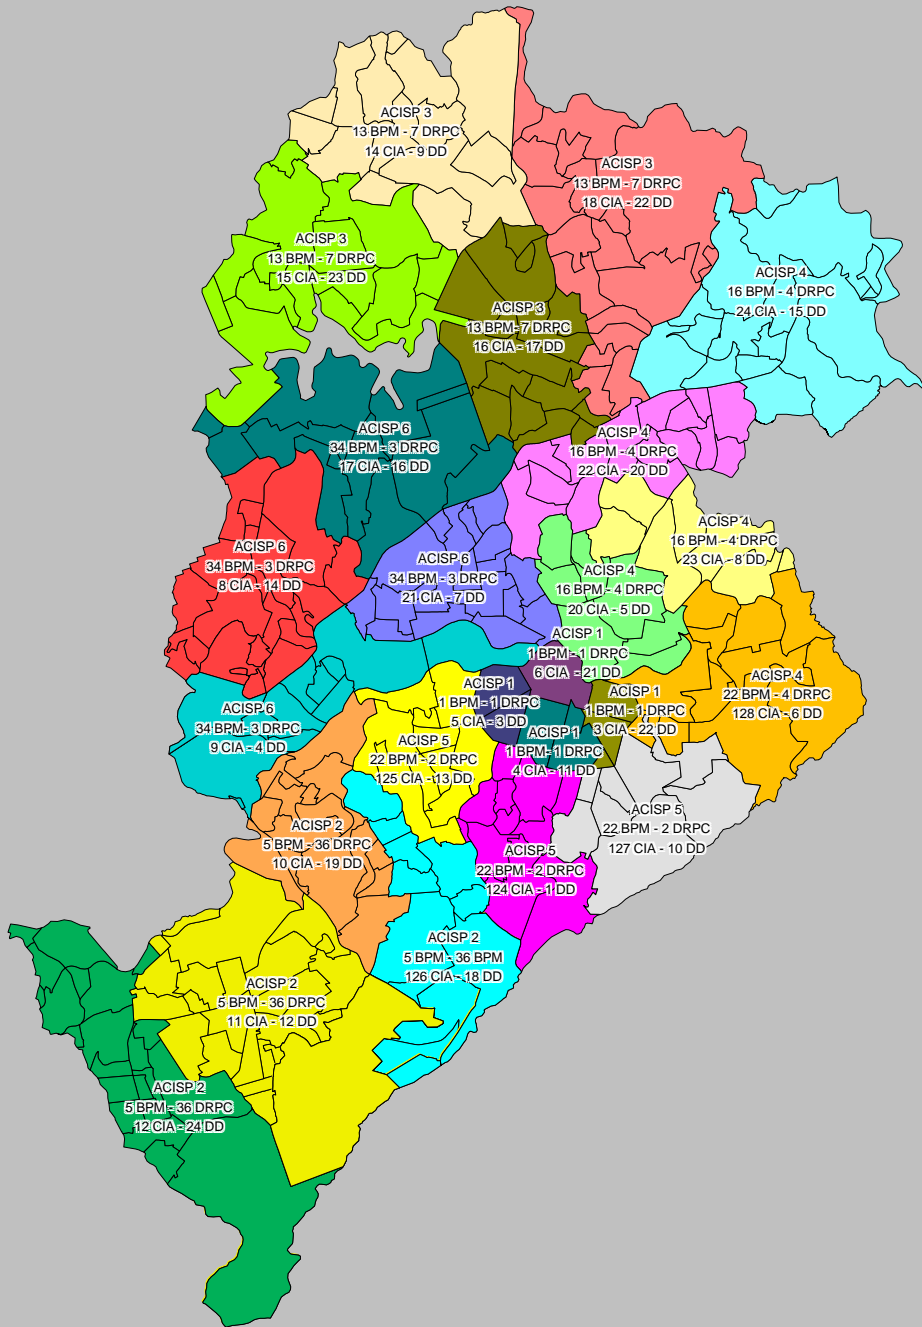

REGIÕES INTEGRADAS DE SEGURANÇA PÚBLICA DO ESTADO DE MINAS GERAIS – ÁREAS DE FRONTEIRAS

**REGIÕES INTEGRADAS DE SEGURANÇA PÚBLICA - DIVISÕES DE RISP**

RISP 1 - ACISP - BELO HORIZONTE

**RISP 3 - ACISP – VESPASIANO**

RISP 4 - ACISP - JUIZ DE FORA

RISP 4 - AISP

RISP 5 - ACISP – UBERABA

RISP 5 - AISP – UBERABA

RISP 6 - ACISP - LAVRAS

RISP 7 - ACISP – DIVINÓPOLIS

**RISP 8 - ACISP - GOV. VALADARES**

RISP 8 - AISP - GOV. VALADARES

RISP 9 - ACISP - UBERLÂNDIA

RISP 9 - AISP - UBERLÂNDIA

RISP 10 - ACISP - PATOS DE MINAS

RISP 11 - ACISP - MONTES CLAROS

RISP 11 - AISP - MONTES CLAROS

RISP 12 - ACISP - IPATINGA

RISP 13 - ACISP - BARBACENA

RISP 14 - ACISP - CURVELO