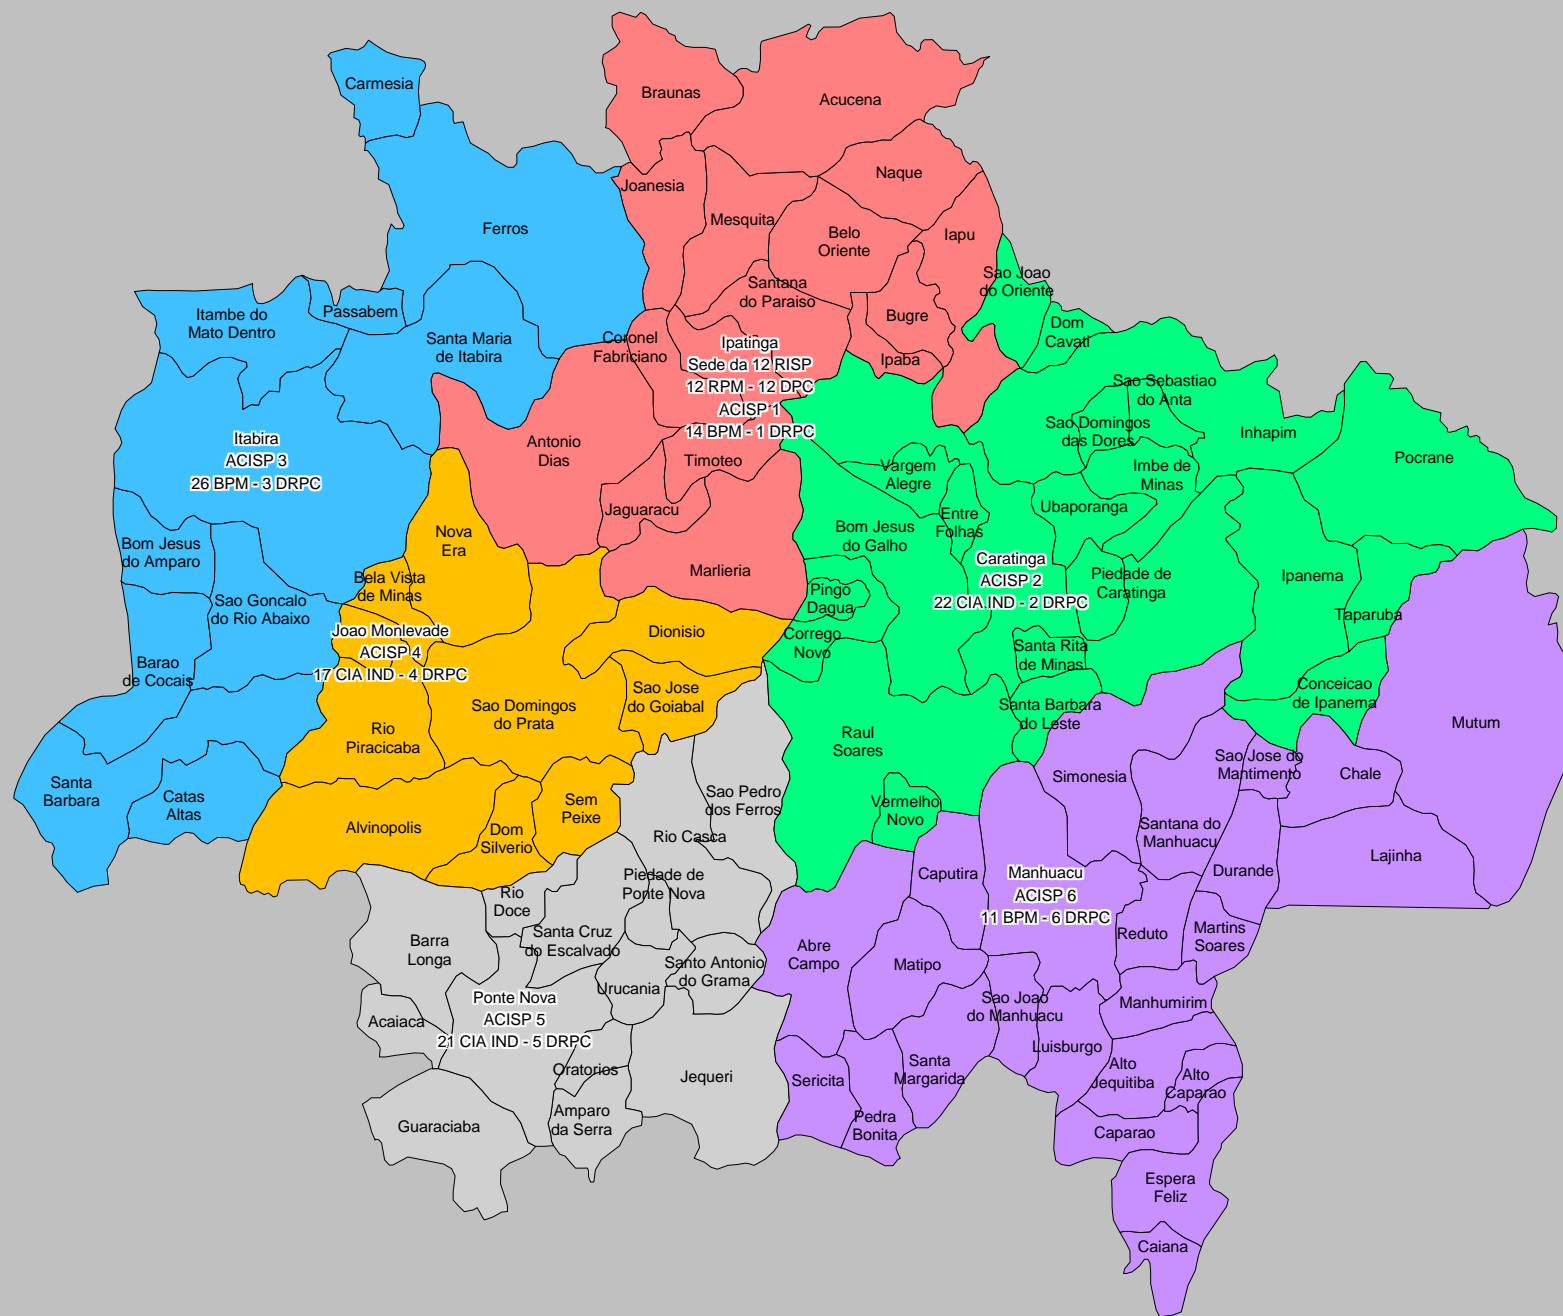

REGIÕES INTEGRADAS DE SEGURANÇA PÚBLICA DO ESTADO DE MINAS GERAIS – ÁREAS DE FRONTEIRAS

**REGIÕES INTEGRADAS DE SEGURANÇA PÚBLICA - DIVISÕES DE RISP**

RISP 1 - ACISP - BELO HORIZONTE

**RISP 3 - ACISP – VESPASIANO**

RISP 4 - ACISP - JUIZ DE FORA

RISP 4 - AISP

RISP 5 - ACISP – UBERABA

RISP 5 - AISP – UBERABA

RISP 6 - ACISP - LAVRAS

RISP 7 - ACISP – DIVINÓPOLIS

**RISP 8 - ACISP - GOV. VALADARES**

RISP 8 - AISP - GOV. VALADARES

RISP 9 - ACISP - UBERLÂNDIA

RISP 9 - AISP - UBERLÂNDIA

RISP 10 - ACISP - PATOS DE MINAS

RISP 11 - ACISP - MONTES CLAROS

RISP 11 - AISP - MONTES CLAROS

RISP 12 - ACISP - IPATINGA

RISP 13 - ACISP - BARBACENA

RISP 14 - ACISP - CURVELO