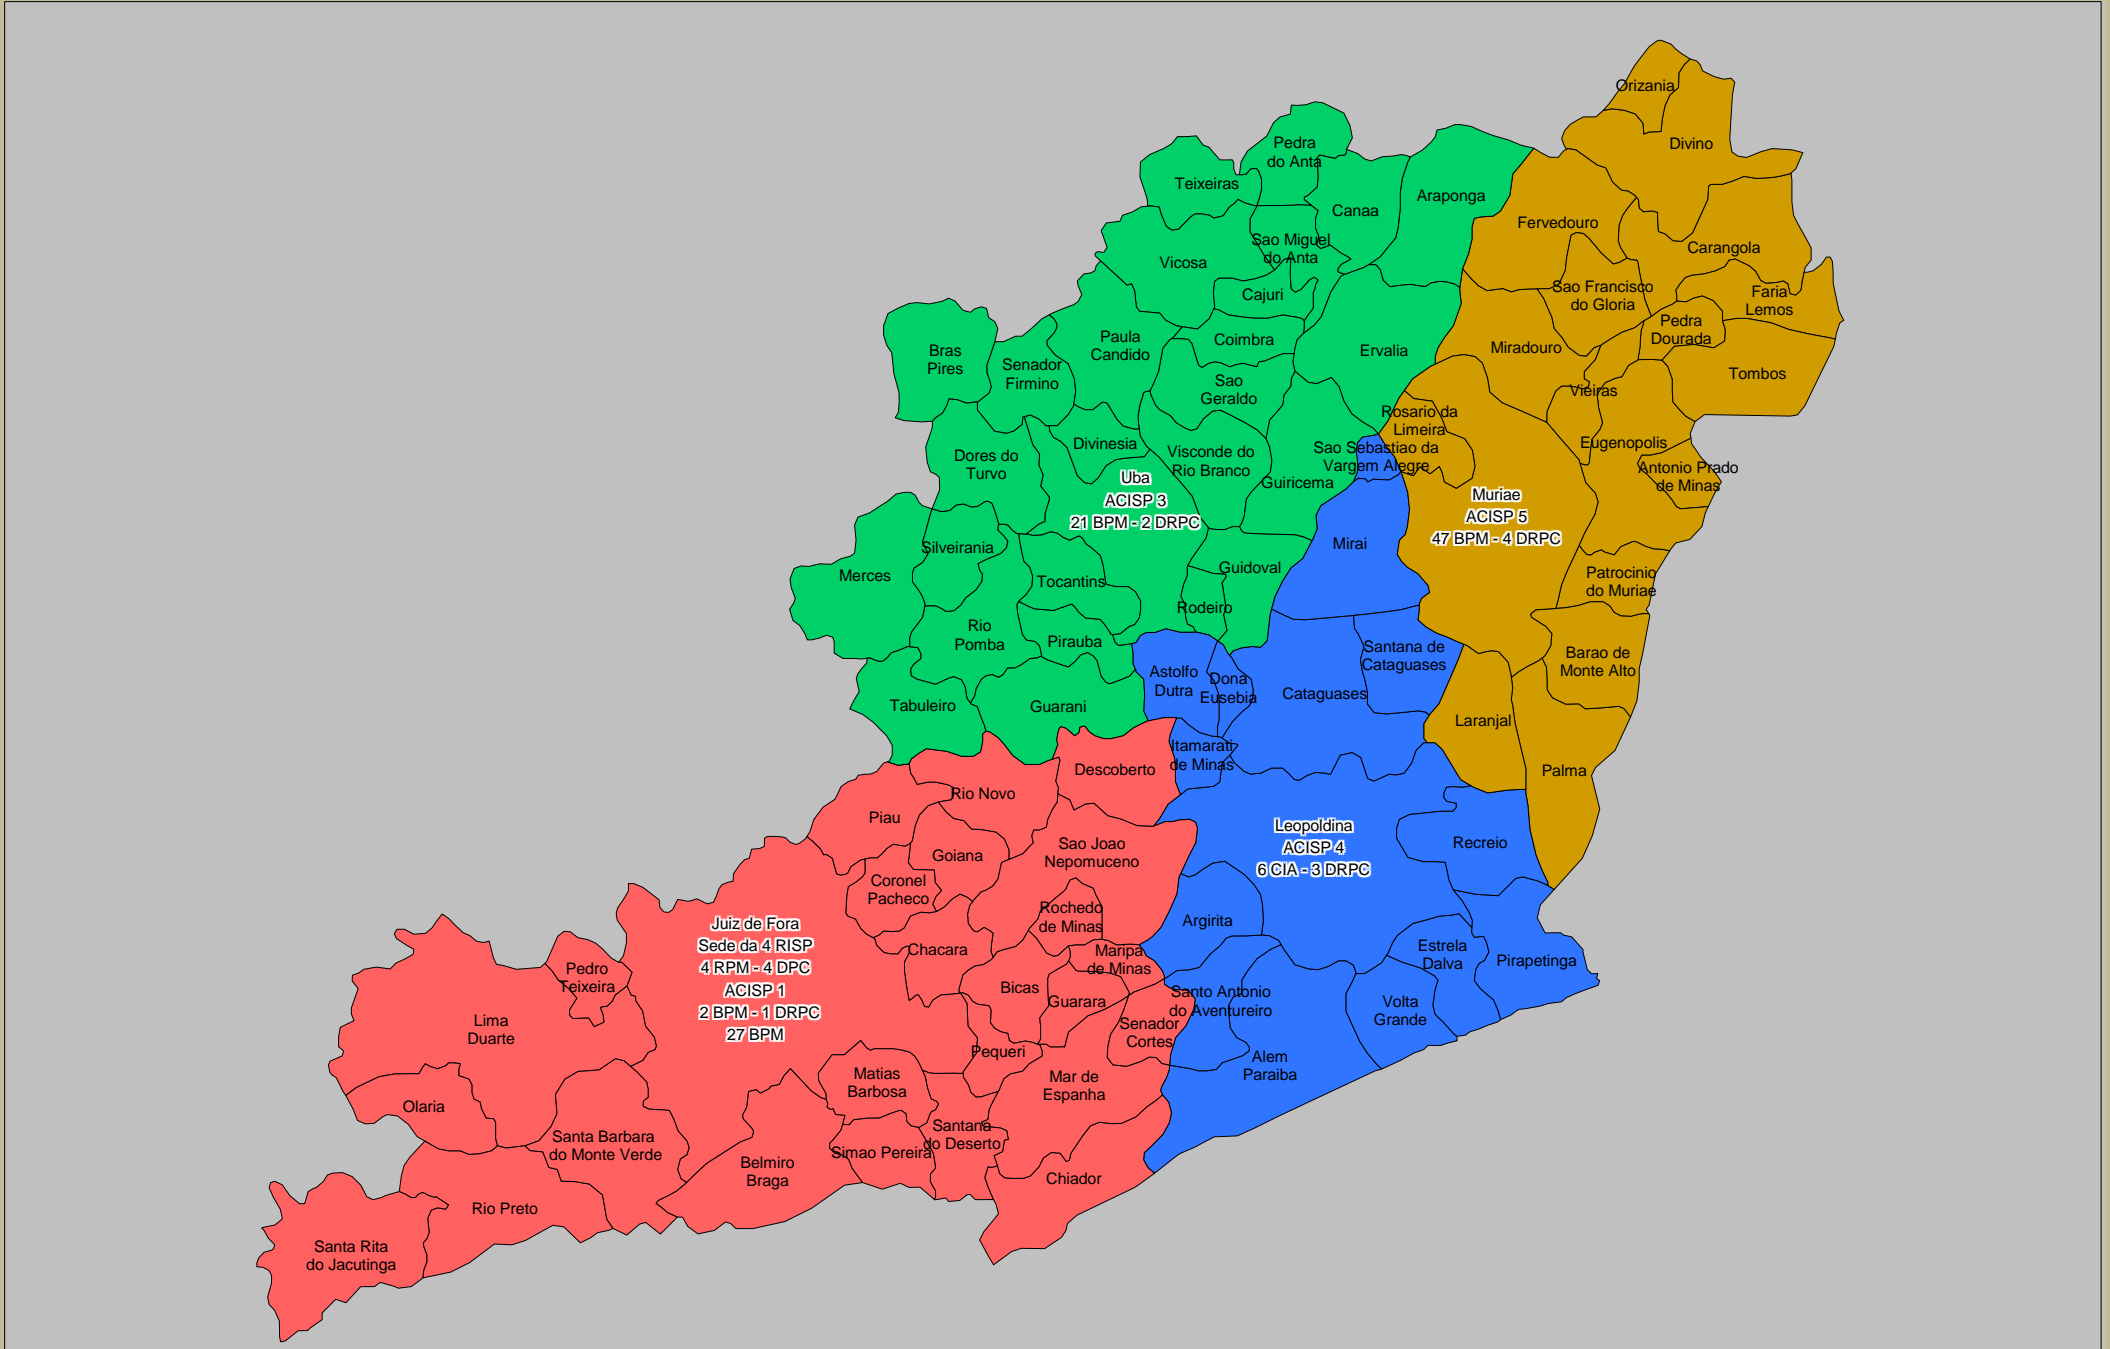

REGIÕES INTEGRADAS DE SEGURANÇA PÚBLICA DO ESTADO DE MINAS GERAIS – ÁREAS DE FRONTEIRAS

**REGIÕES INTEGRADAS DE SEGURANÇA PÚBLICA - DIVISÕES DE RISP**

RISP 1 - ACISP - BELO HORIZONTE

**RISP 3 - ACISP – VESPASIANO**

RISP 4 - ACISP - JUIZ DE FORA

RISP 4 - AISP

RISP 5 - ACISP – UBERABA

RISP 5 - AISP – UBERABA

RISP 6 - ACISP - LAVRAS

RISP 7 - ACISP – DIVINÓPOLIS

**RISP 8 - ACISP - GOV. VALADARES**

RISP 8 - AISP - GOV. VALADARES

RISP 9 - ACISP - UBERLÂNDIA

RISP 9 - AISP - UBERLÂNDIA

RISP 10 - ACISP - PATOS DE MINAS

RISP 11 - ACISP - MONTES CLAROS

RISP 11 - AISP - MONTES CLAROS

RISP 12 - ACISP - IPATINGA

RISP 13 - ACISP - BARBACENA

RISP 14 - ACISP - CURVELO