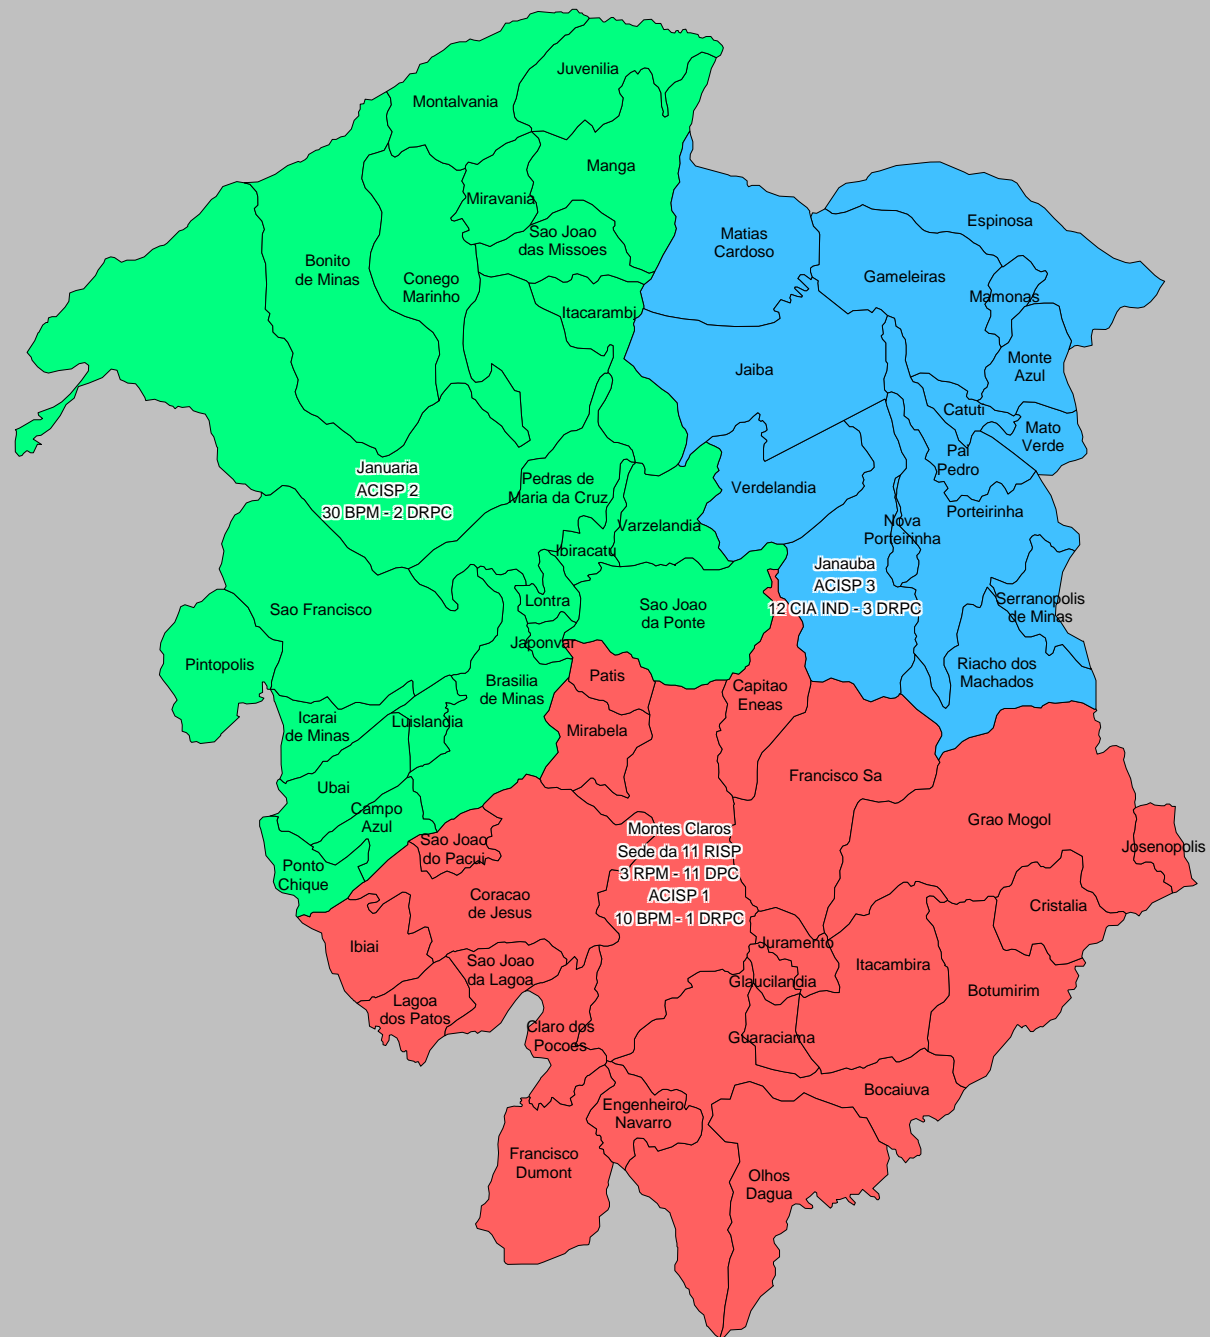

REGIÕES INTEGRADAS DE SEGURANÇA PÚBLICA DO ESTADO DE MINAS GERAIS – ÁREAS DE FRONTEIRAS

**REGIÕES INTEGRADAS DE SEGURANÇA PÚBLICA - DIVISÕES DE RISP**

RISP 1 - ACISP - BELO HORIZONTE

**RISP 3 - ACISP – VESPASIANO**

RISP 4 - ACISP - JUIZ DE FORA

RISP 4 - AISP

RISP 5 - ACISP – UBERABA

RISP 5 - AISP – UBERABA

RISP 6 - ACISP - LAVRAS

RISP 7 - ACISP – DIVINÓPOLIS

**RISP 8 - ACISP - GOV. VALADARES**

RISP 8 - AISP - GOV. VALADARES

RISP 9 - ACISP - UBERLÂNDIA

RISP 9 - AISP - UBERLÂNDIA

RISP 10 - ACISP - PATOS DE MINAS

RISP 11 - ACISP - MONTES CLAROS

RISP 11 - AISP - MONTES CLAROS

RISP 12 - ACISP - IPATINGA

RISP 13 - ACISP - BARBACENA

RISP 14 - ACISP - CURVELO