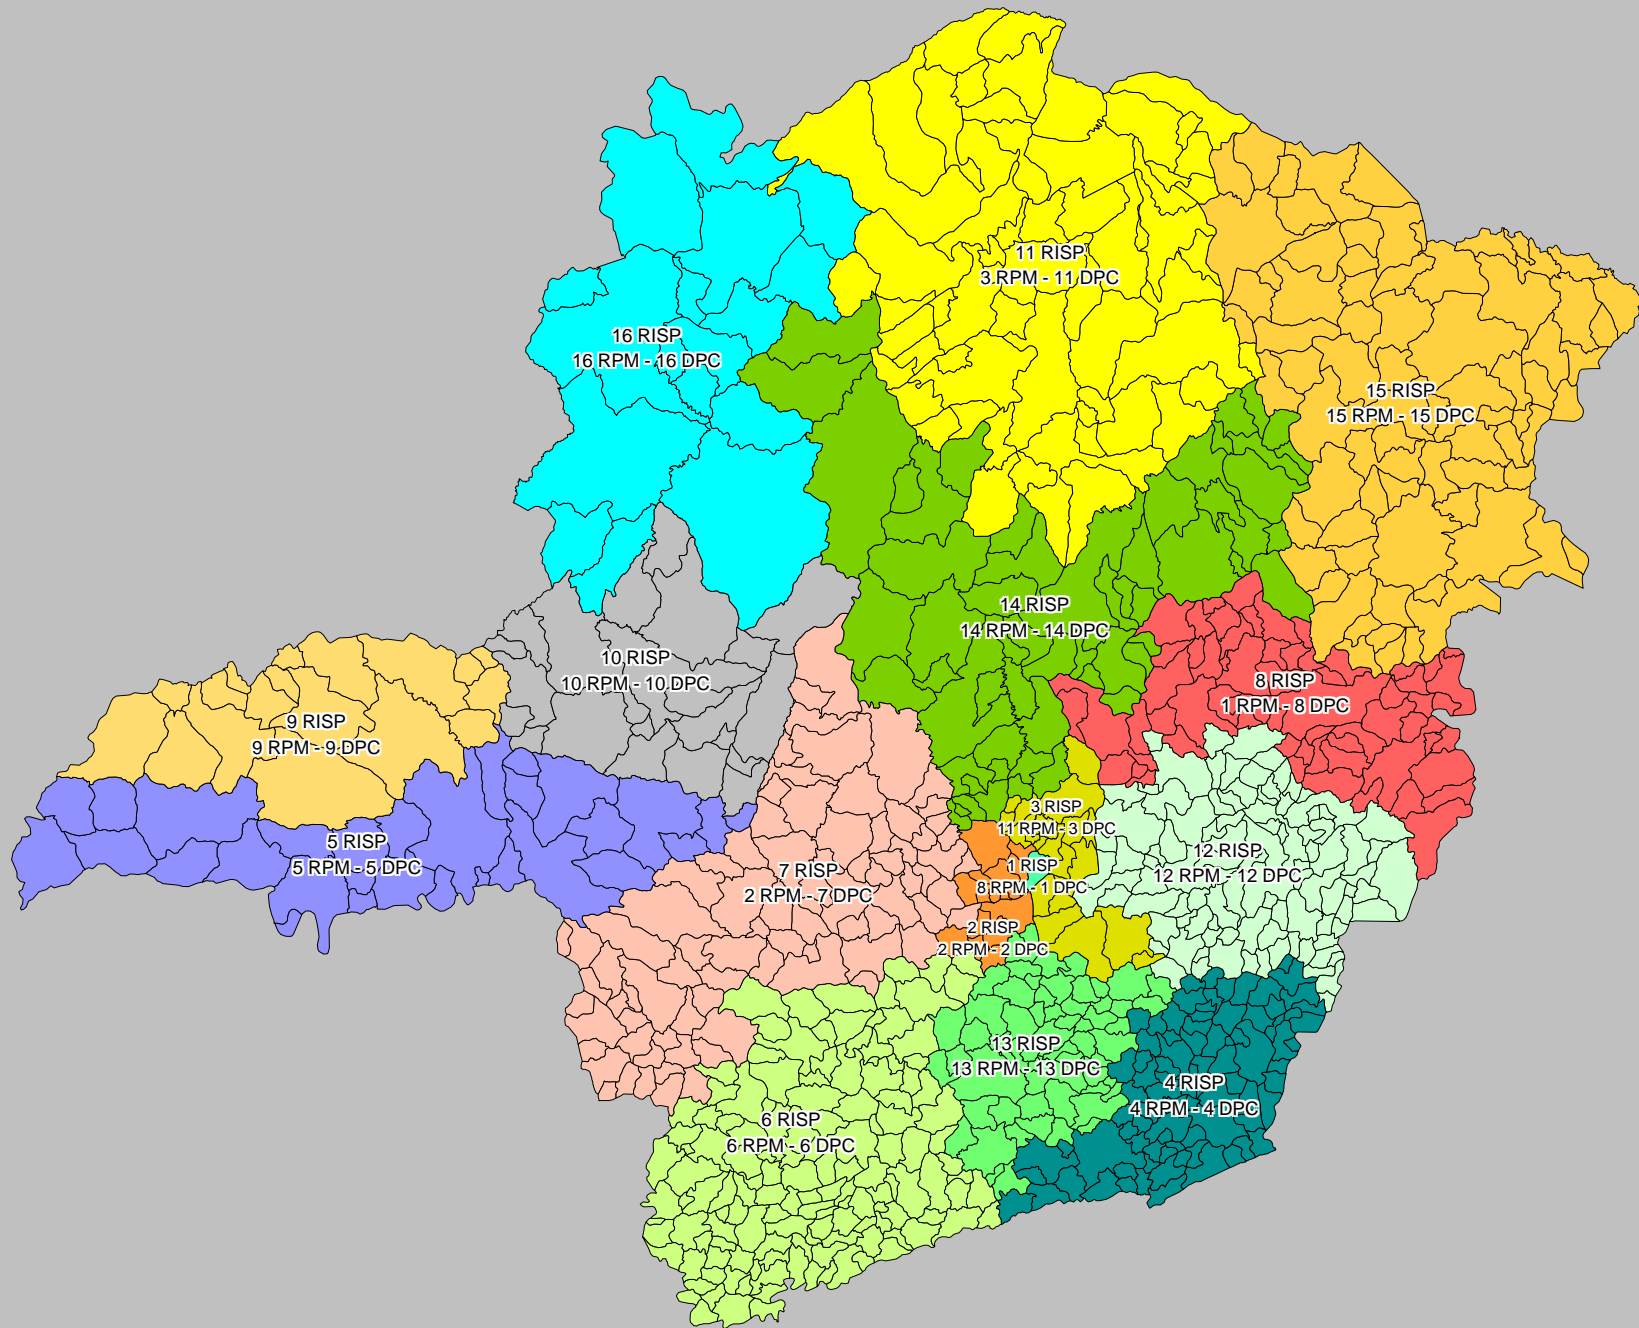

REGIÕES INTEGRADAS DE SEGURANÇA PÚBLICA DO ESTADO DE MINAS GERAIS – ÁREAS DE FRONTEIRAS

**REGIÕES INTEGRADAS DE SEGURANÇA PÚBLICA - DIVISÕES DE RISP**

RISP 1 - ACISP - BELO HORIZONTE

**RISP 3 - ACISP – VESPASIANO**

RISP 4 - ACISP - JUIZ DE FORA

RISP 4 - AISP

RISP 5 - ACISP – UBERABA

RISP 5 - AISP – UBERABA

RISP 6 - ACISP - LAVRAS

RISP 7 - ACISP – DIVINÓPOLIS

**RISP 8 - ACISP - GOV. VALADARES**

RISP 8 - AISP - GOV. VALADARES

RISP 9 - ACISP - UBERLÂNDIA

RISP 9 - AISP - UBERLÂNDIA

RISP 10 - ACISP - PATOS DE MINAS

RISP 11 - ACISP - MONTES CLAROS

RISP 11 - AISP - MONTES CLAROS

RISP 12 - ACISP - IPATINGA

RISP 13 - ACISP - BARBACENA

RISP 14 - ACISP - CURVELO