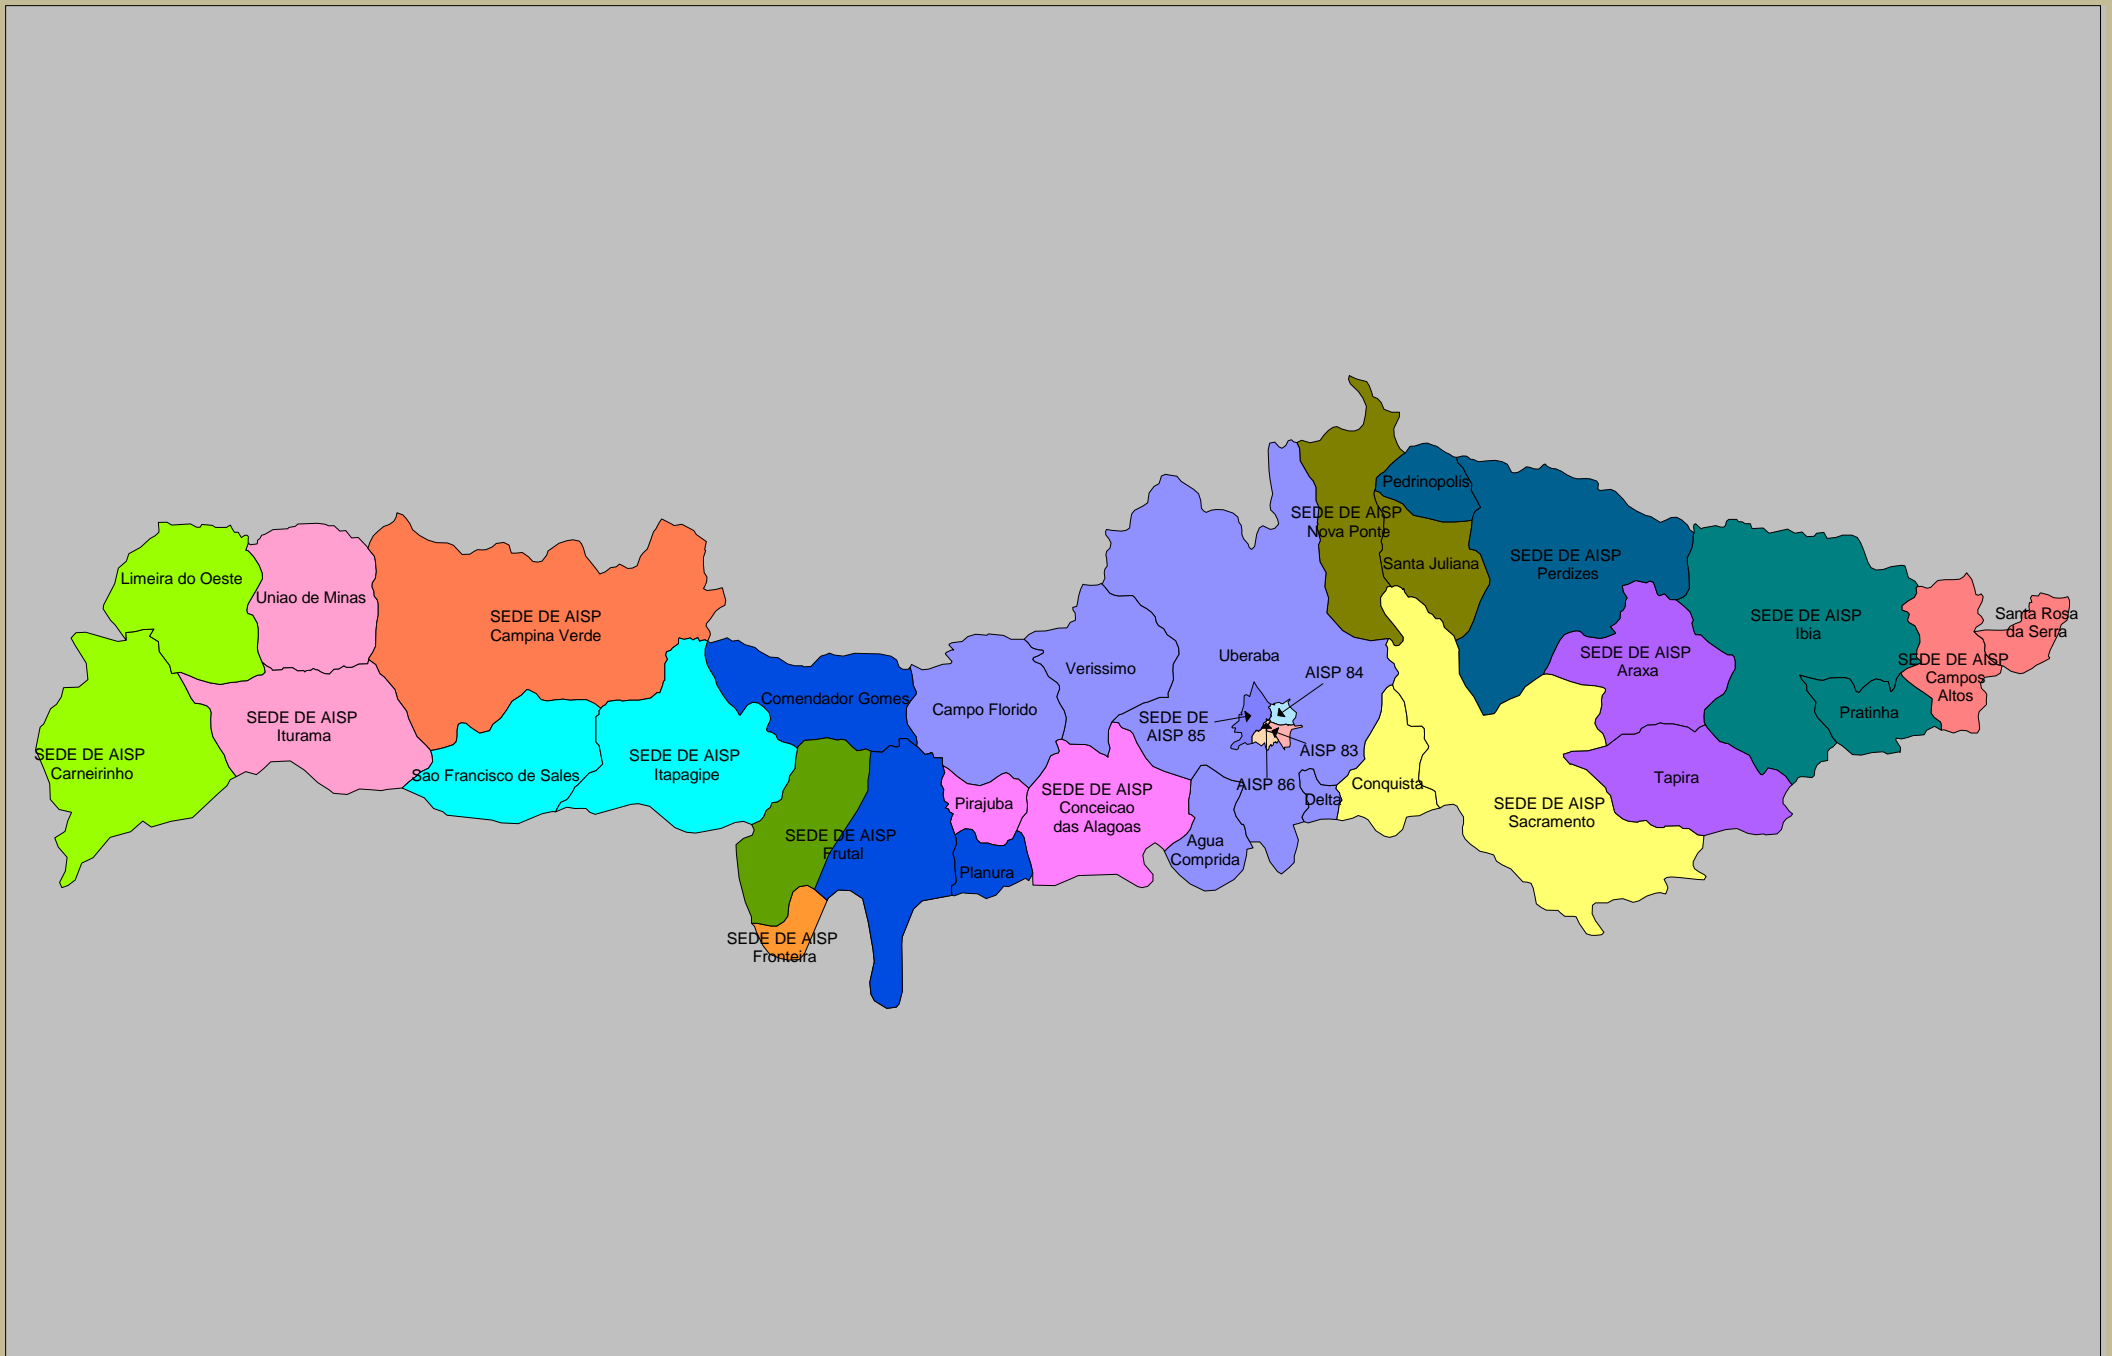

REGIÕES INTEGRADAS DE SEGURANÇA PÚBLICA DO ESTADO DE MINAS GERAIS – ÁREAS DE FRONTEIRAS

**REGIÕES INTEGRADAS DE SEGURANÇA PÚBLICA - DIVISÕES DE RISP**

RISP 1 - ACISP - BELO HORIZONTE

**RISP 3 - ACISP – VESPASIANO**

RISP 4 - ACISP - JUIZ DE FORA

RISP 4 - AISP

RISP 5 - ACISP – UBERABA

RISP 5 - AISP – UBERABA

RISP 6 - ACISP - LAVRAS

RISP 7 - ACISP – DIVINÓPOLIS

**RISP 8 - ACISP - GOV. VALADARES**

RISP 8 - AISP - GOV. VALADARES

RISP 9 - ACISP - UBERLÂNDIA

RISP 9 - AISP - UBERLÂNDIA

RISP 10 - ACISP - PATOS DE MINAS

RISP 11 - ACISP - MONTES CLAROS

RISP 11 - AISP - MONTES CLAROS

RISP 12 - ACISP - IPATINGA

RISP 13 - ACISP - BARBACENA

RISP 14 - ACISP - CURVELO