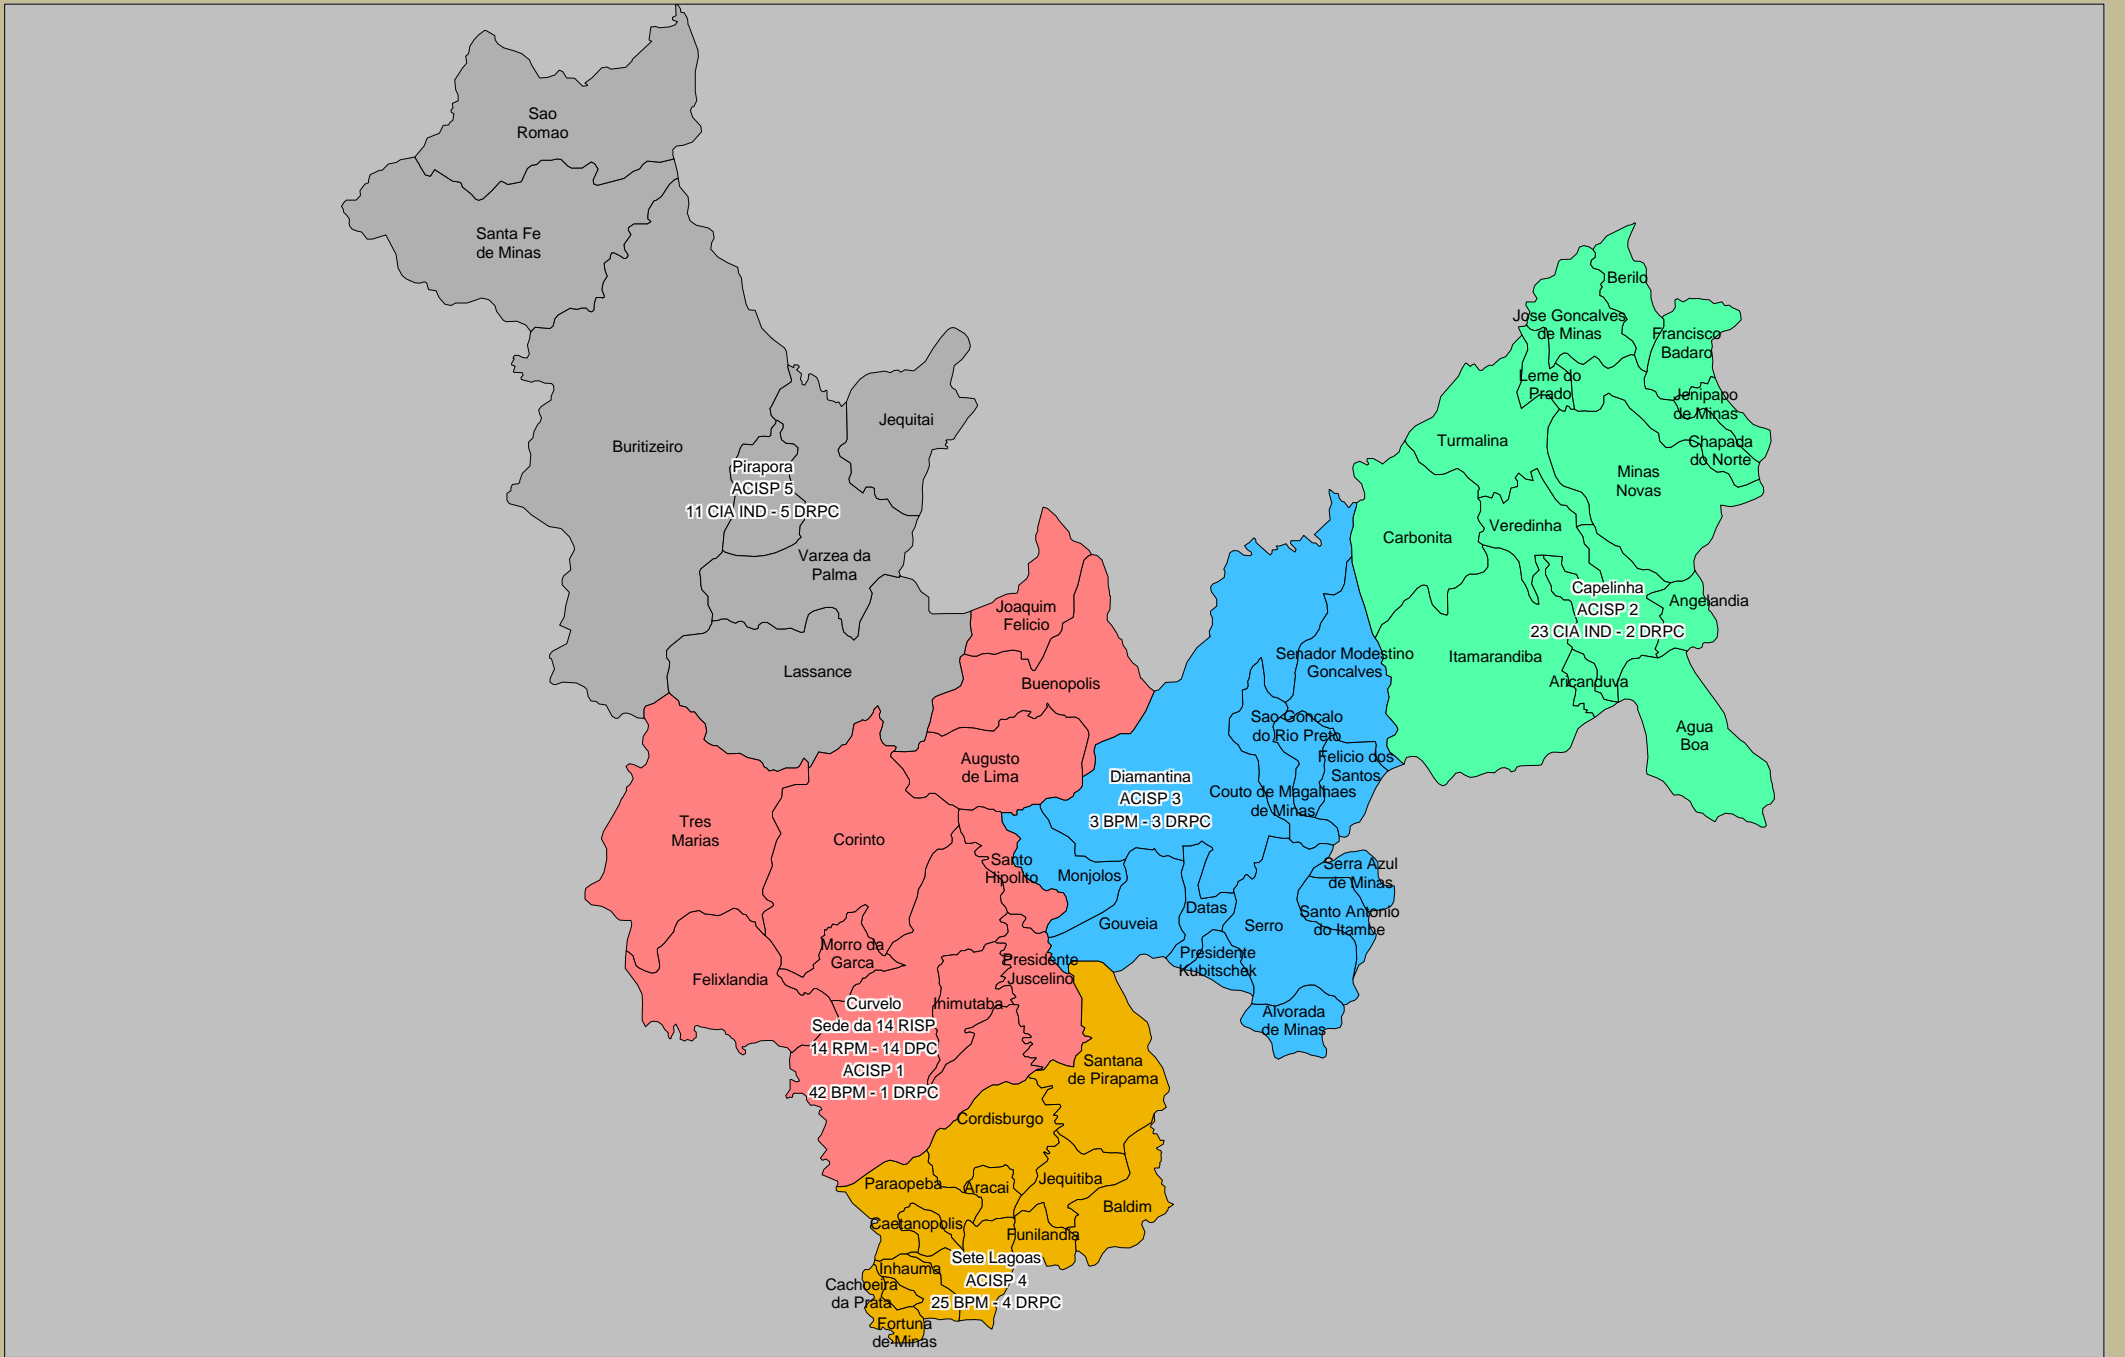

REGIÕES INTEGRADAS DE SEGURANÇA PÚBLICA DO ESTADO DE MINAS GERAIS – ÁREAS DE FRONTEIRAS

**REGIÕES INTEGRADAS DE SEGURANÇA PÚBLICA - DIVISÕES DE RISP**

RISP 1 - ACISP - BELO HORIZONTE

**RISP 3 - ACISP – VESPASIANO**

RISP 4 - ACISP - JUIZ DE FORA

RISP 4 - AISP

RISP 5 - ACISP – UBERABA

RISP 5 - AISP – UBERABA

RISP 6 - ACISP - LAVRAS

RISP 7 - ACISP – DIVINÓPOLIS

**RISP 8 - ACISP - GOV. VALADARES**

RISP 8 - AISP - GOV. VALADARES

RISP 9 - ACISP - UBERLÂNDIA

RISP 9 - AISP - UBERLÂNDIA

RISP 10 - ACISP - PATOS DE MINAS

RISP 11 - ACISP - MONTES CLAROS

RISP 11 - AISP - MONTES CLAROS

RISP 12 - ACISP - IPATINGA

RISP 13 - ACISP - BARBACENA

RISP 14 - ACISP - CURVELO