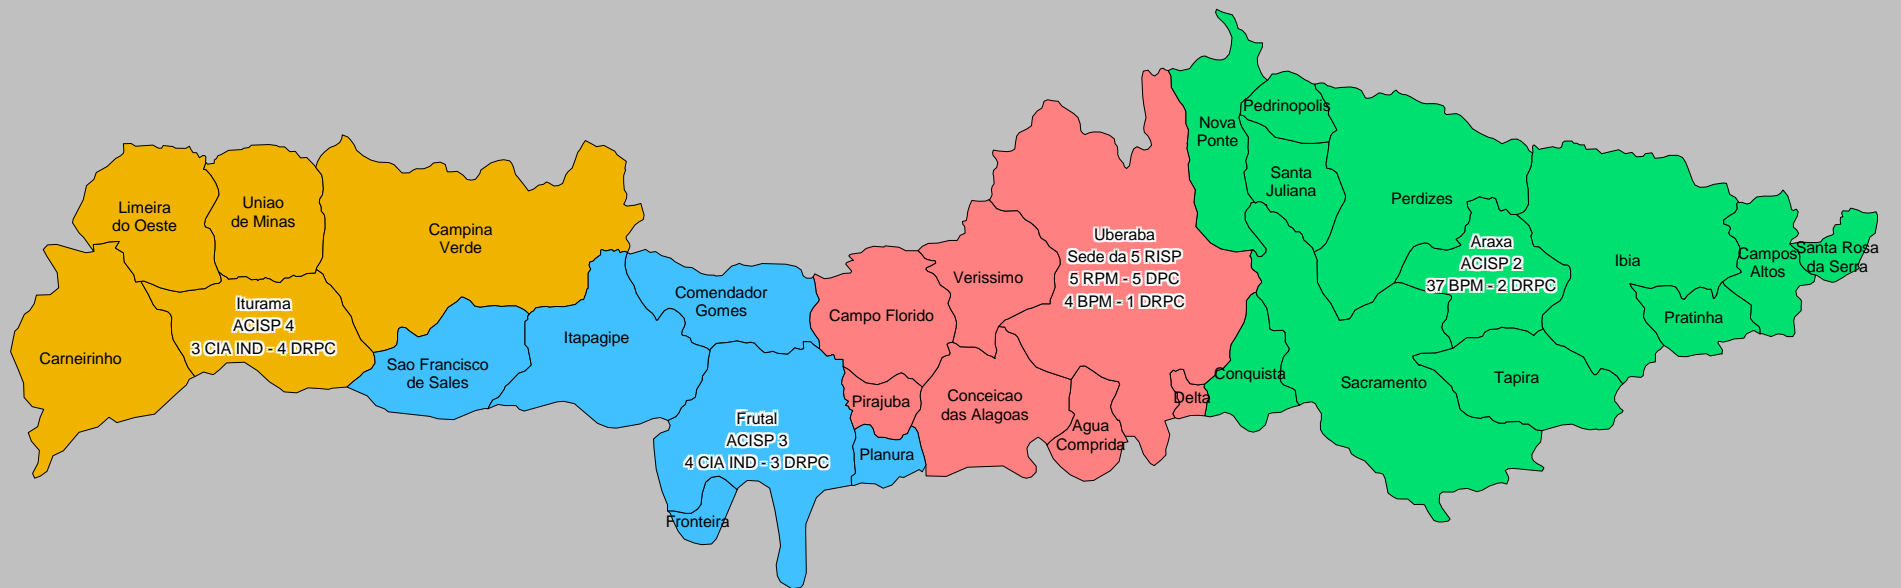

REGIÕES INTEGRADAS DE SEGURANÇA PÚBLICA DO ESTADO DE MINAS GERAIS – ÁREAS DE FRONTEIRAS

**REGIÕES INTEGRADAS DE SEGURANÇA PÚBLICA - DIVISÕES DE RISP**

RISP 1 - ACISP - BELO HORIZONTE

**RISP 3 - ACISP – VESPASIANO**

RISP 4 - ACISP - JUIZ DE FORA

RISP 4 - AISP

RISP 5 - ACISP – UBERABA

RISP 5 - AISP – UBERABA

RISP 6 - ACISP - LAVRAS

RISP 7 - ACISP – DIVINÓPOLIS

**RISP 8 - ACISP - GOV. VALADARES**

RISP 8 - AISP - GOV. VALADARES

RISP 9 - ACISP - UBERLÂNDIA

RISP 9 - AISP - UBERLÂNDIA

RISP 10 - ACISP - PATOS DE MINAS

RISP 11 - ACISP - MONTES CLAROS

RISP 11 - AISP - MONTES CLAROS

RISP 12 - ACISP - IPATINGA

RISP 13 - ACISP - BARBACENA

RISP 14 - ACISP - CURVELO