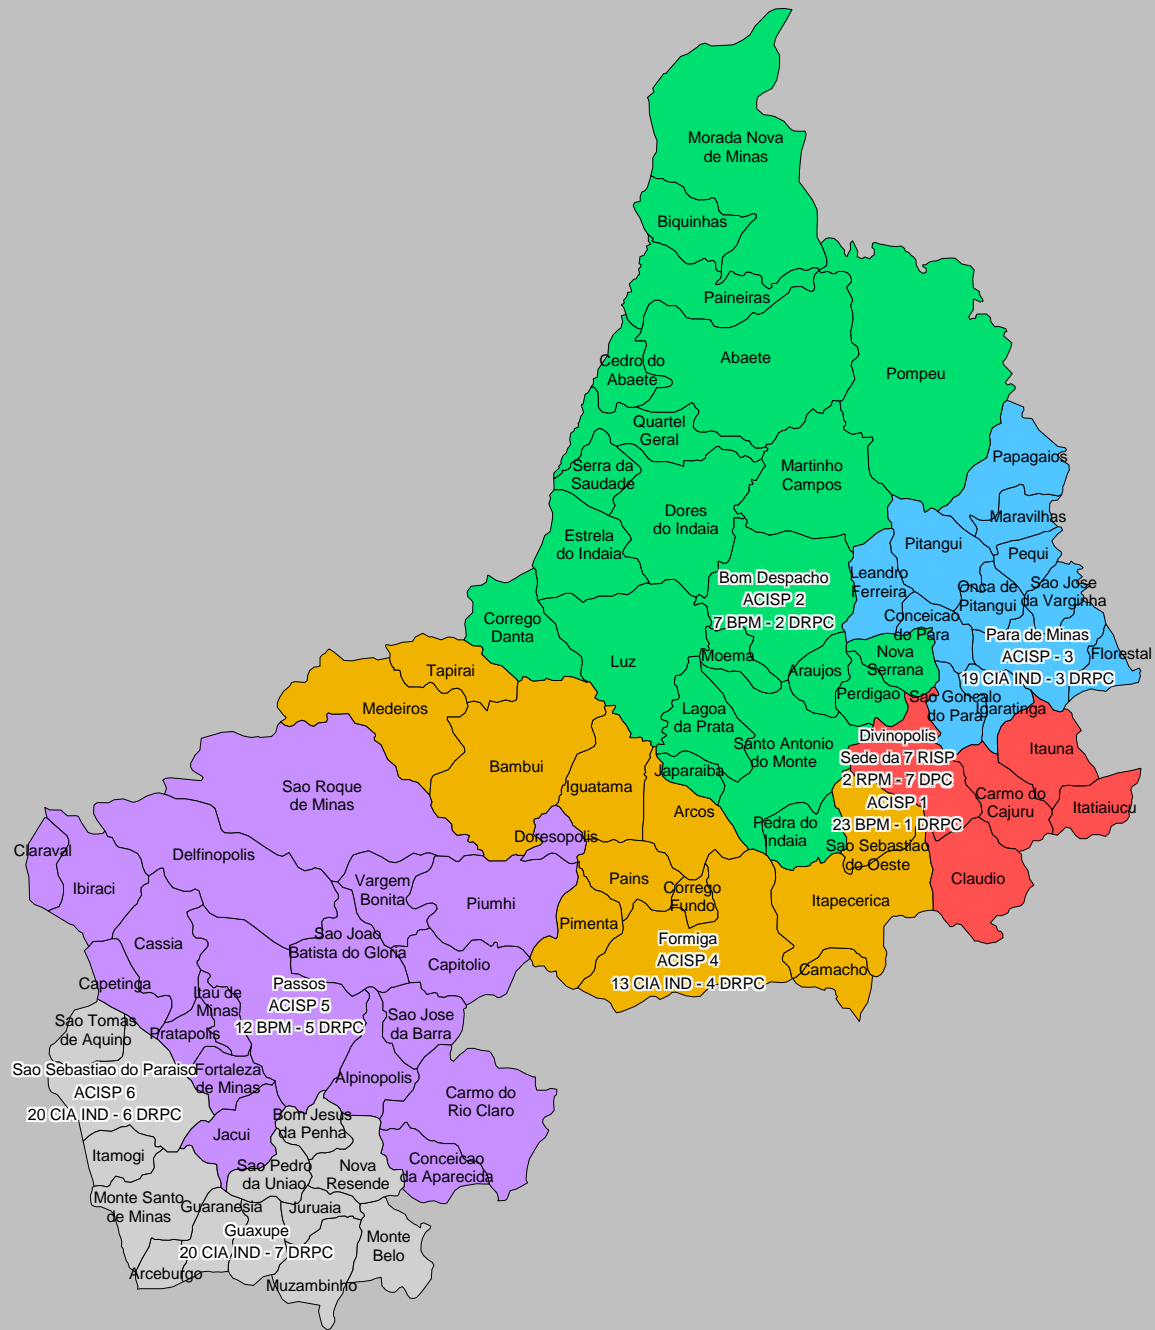

REGIÕES INTEGRADAS DE SEGURANÇA PÚBLICA DO ESTADO DE MINAS GERAIS – ÁREAS DE FRONTEIRAS

**REGIÕES INTEGRADAS DE SEGURANÇA PÚBLICA - DIVISÕES DE RISP**

RISP 1 - ACISP - BELO HORIZONTE

**RISP 3 - ACISP – VESPASIANO**

RISP 4 - ACISP - JUIZ DE FORA

RISP 4 - AISP

RISP 5 - ACISP – UBERABA

RISP 5 - AISP – UBERABA

RISP 6 - ACISP - LAVRAS

RISP 7 - ACISP – DIVINÓPOLIS

**RISP 8 - ACISP - GOV. VALADARES**

RISP 8 - AISP - GOV. VALADARES

RISP 9 - ACISP - UBERLÂNDIA

RISP 9 - AISP - UBERLÂNDIA

RISP 10 - ACISP - PATOS DE MINAS

RISP 11 - ACISP - MONTES CLAROS

RISP 11 - AISP - MONTES CLAROS

RISP 12 - ACISP - IPATINGA

RISP 13 - ACISP - BARBACENA

RISP 14 - ACISP - CURVELO