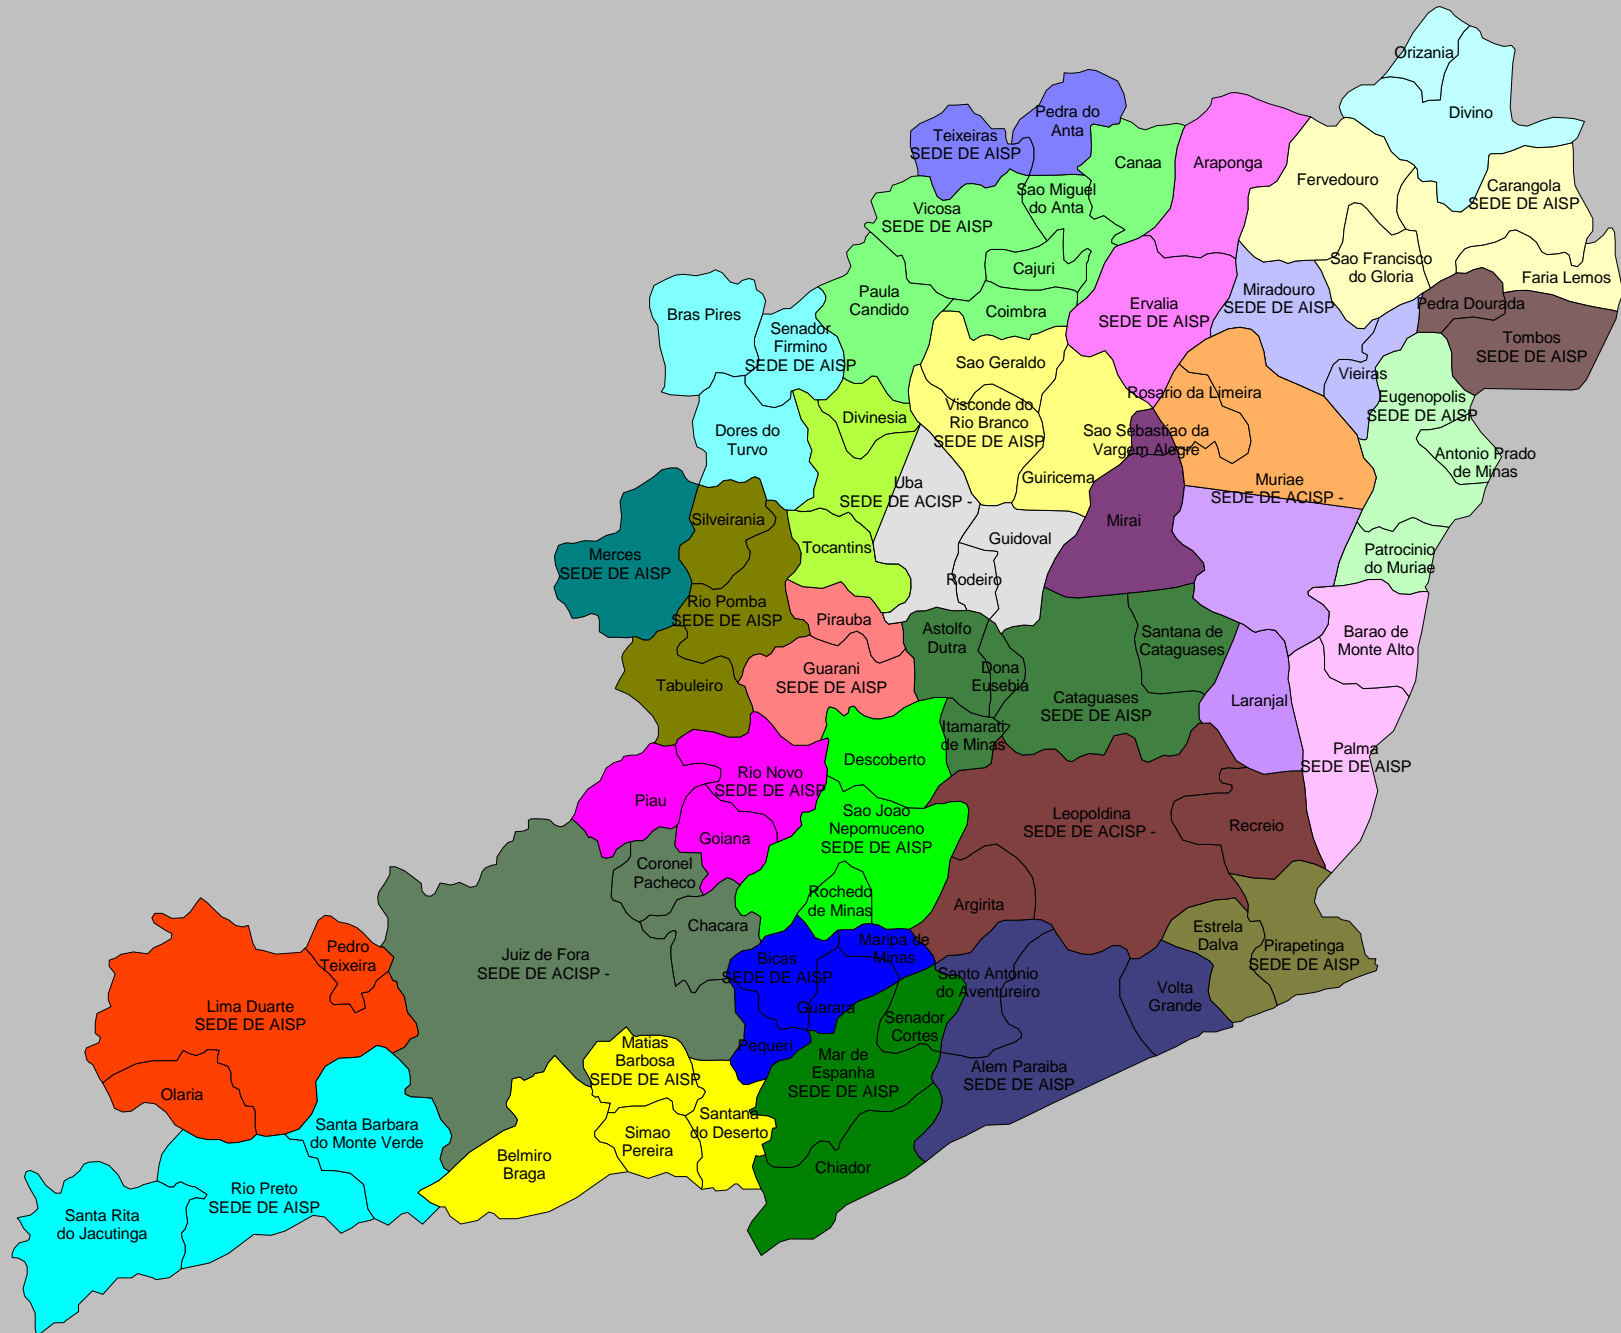

REGIÕES INTEGRADAS DE SEGURANÇA PÚBLICA DO ESTADO DE MINAS GERAIS – ÁREAS DE FRONTEIRAS

**REGIÕES INTEGRADAS DE SEGURANÇA PÚBLICA - DIVISÕES DE RISP**

RISP 1 - ACISP - BELO HORIZONTE

**RISP 3 - ACISP – VESPASIANO**

RISP 4 - ACISP - JUIZ DE FORA

RISP 4 - AISP

RISP 5 - ACISP – UBERABA

RISP 5 - AISP – UBERABA

RISP 6 - ACISP - LAVRAS

RISP 7 - ACISP – DIVINÓPOLIS

**RISP 8 - ACISP - GOV. VALADARES**

RISP 8 - AISP - GOV. VALADARES

RISP 9 - ACISP - UBERLÂNDIA

RISP 9 - AISP - UBERLÂNDIA

RISP 10 - ACISP - PATOS DE MINAS

RISP 11 - ACISP - MONTES CLAROS

RISP 11 - AISP - MONTES CLAROS

RISP 12 - ACISP - IPATINGA

RISP 13 - ACISP - BARBACENA

RISP 14 - ACISP - CURVELO