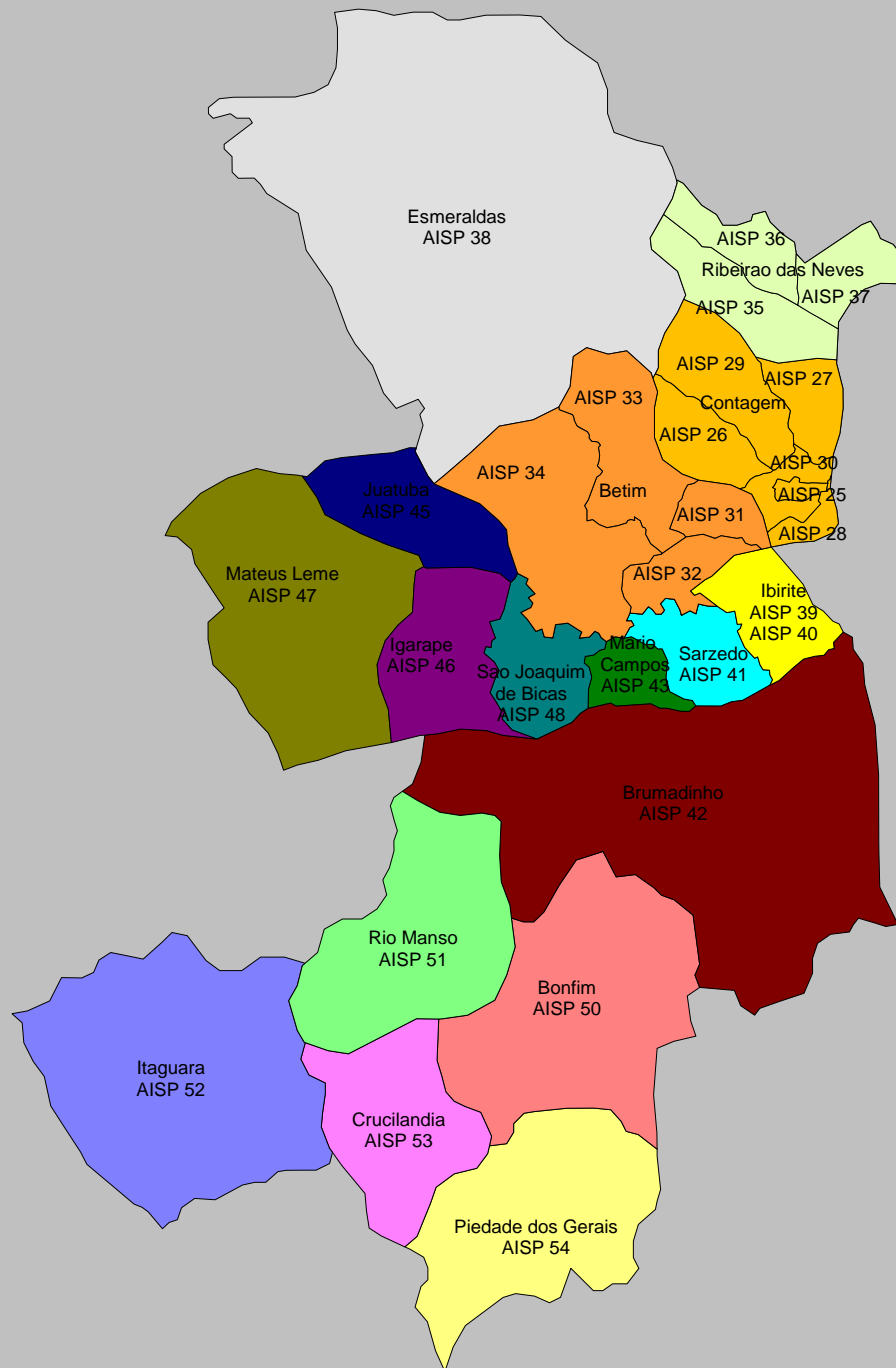

REGIÕES INTEGRADAS DE SEGURANÇA PÚBLICA DO ESTADO DE MINAS GERAIS – ÁREAS DE FRONTEIRAS

**REGIÕES INTEGRADAS DE SEGURANÇA PÚBLICA - DIVISÕES DE RISP**

RISP 1 - ACISP - BELO HORIZONTE

**RISP 3 - ACISP – VESPASIANO**

RISP 4 - ACISP - JUIZ DE FORA

RISP 4 - AISP

RISP 5 - ACISP – UBERABA

RISP 5 - AISP – UBERABA

RISP 6 - ACISP - LAVRAS

RISP 7 - ACISP – DIVINÓPOLIS

**RISP 8 - ACISP - GOV. VALADARES**

RISP 8 - AISP - GOV. VALADARES

RISP 9 - ACISP - UBERLÂNDIA

RISP 9 - AISP - UBERLÂNDIA

RISP 10 - ACISP - PATOS DE MINAS

RISP 11 - ACISP - MONTES CLAROS

RISP 11 - AISP - MONTES CLAROS

RISP 12 - ACISP - IPATINGA

RISP 13 - ACISP - BARBACENA

RISP 14 - ACISP - CURVELO